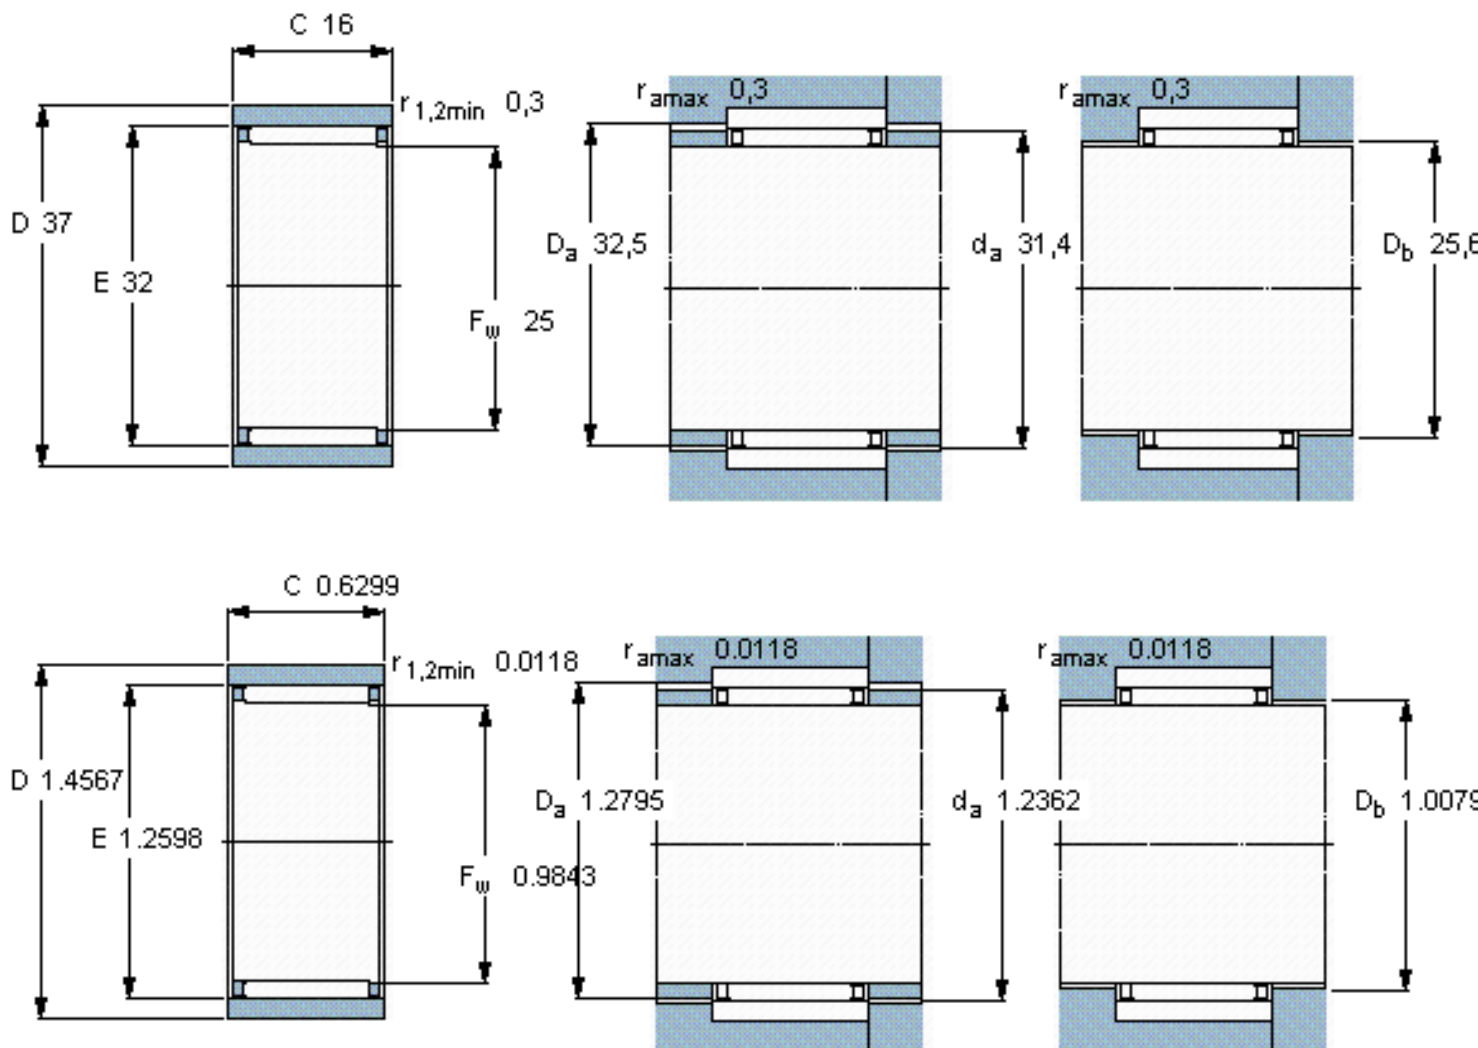

SKF RNAO 25x37x16参数

主要尺寸	F_w	25	mm	-
	D	37	mm	-
	C	16	mm	-
基本额定载荷	C	20100	N	动载荷
	C_0	28000	N	静载荷
疲劳载荷极限	P_u	3350	N	-
额定转速	参考转速	15000	r/min	-
	极限转速	17000	r/min	-
重量	重量	60	g	-
型号	型号	RNAO 25x37x16	-	-

SKF RNAO 25x37x16图片