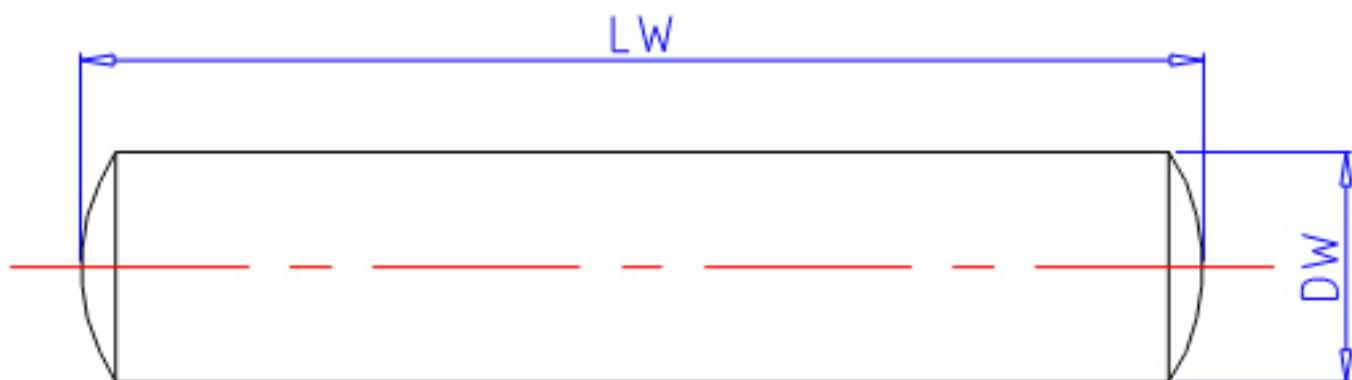

IKO 1.5x11.8参数

型号	ORDER	1.5x11.8		型号
尺寸	DW	1.5	mm	-
	LW	11.8	mm	-
重量	MASS	0.16	g	重量

IKO 1.5x11.8图片

参考资料:<http://www.sozhou.com/p/f926b00a.html>