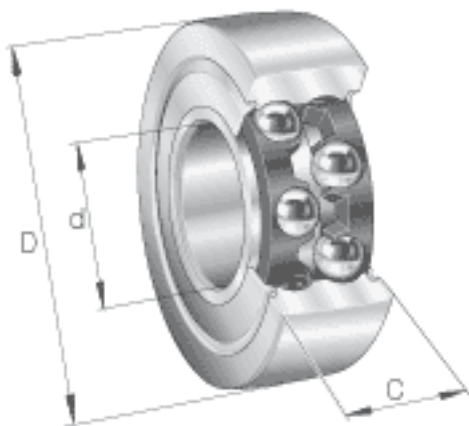

INA LR5307-2RS参数

尺寸	d	35	mm	-
	D	90	mm	-
	C	34.9	mm	-
	d₂	47.7	mm	-
	r_{min}	1.5	mm	-
重量	m	970	g	质量
基本额定载荷	C_{r w}	44000	N	滚轮的有效额定动载荷 (径向)
	C_{0r w}	32500	N	滚轮的有效额定静载荷 (径向)
疲劳极限载荷	C_{ur w}	1670	N	疲劳极限载荷
极限转速	n_{D G}	2500	r/min	转速 (脂润滑下连续运转)

INA LR5307-2RS图片

参考资料:<http://www.sozhou.com/p/f9213b0b.html>