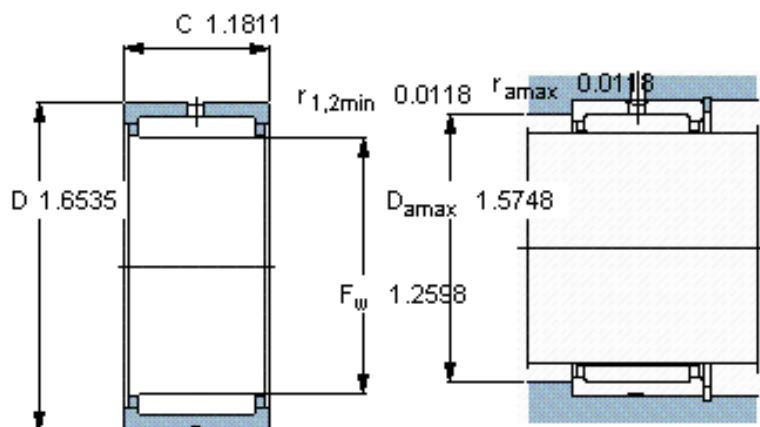

### SKF NK 32/30参数

主要尺寸	$F_w$	32	mm	-
	D	42	mm	-
	C	30	mm	-
基本额定载荷	C	34100	N	动载荷
	$C_0$	65500	N	静载荷
疲劳载荷极限	$P_u$	8650	N	-
额定转速	参考转速	12000	r/min	-
	极限转速	14000	r/min	-
重量	重量	100	g	-
型号	型号	NK 32/30	-	-

#### 适宜的附件

G密封件  
SD密封件：  
CR密封件

G 32x42x4  
SD 32x42x4  
-

#### 适宜的附件

G密封件  
SD密封件：  
CR密封件

G 32x42x4  
SD 32x42x4  
-

参考资料:<http://www.sozhou.com/p/f90b0ad1.html>