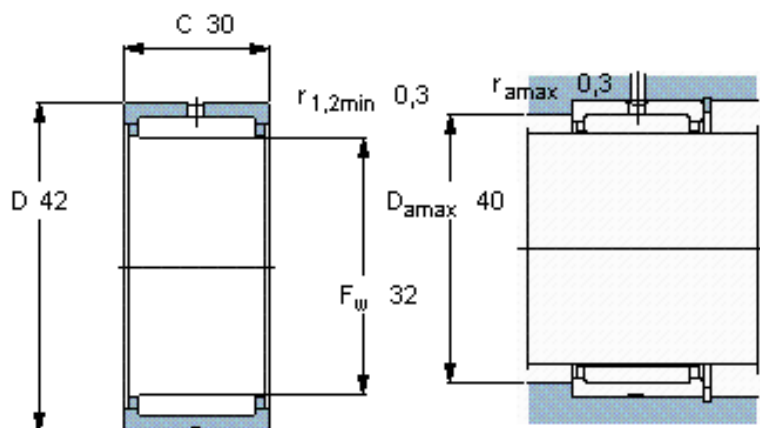

### SKF NK 32/30参数

主要尺寸	$F_w$	32	mm	-
	D	42	mm	-
	C	30	mm	-
基本额定载荷	C	34100	N	动载荷
	$C_0$	65500	N	静载荷
疲劳载荷极限	$P_u$	8650	N	-
额定转速	参考转速	12000	r/min	-
	极限转速	14000	r/min	-
重量	重量	100	g	-
型号	型号	NK 32/30	-	-

#### 适宜的附件

G密封件  
SD密封件：  
CR密封件

G 32x42x4  
SD 32x42x4  
-

#### 适宜的附件

G密封件  
SD密封件：  
CR密封件

G 32x42x4  
SD 32x42x4  
-

参考资料:<http://www.sozhou.com/p/f90b0ad1.html>