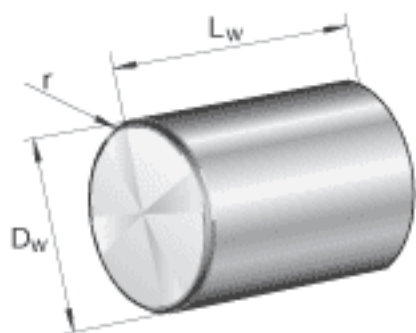

FAG ZRB23X24参数

尺寸	D_w	23	mm	直径
	L_w	24	mm	长度
	r	0.8	mm	倒角尺寸
重量	m	7800	g	质量, 100件

FAG ZRB23X24图片

参考资料:<http://www.sozhou.com/p/f89dfe9d.html>