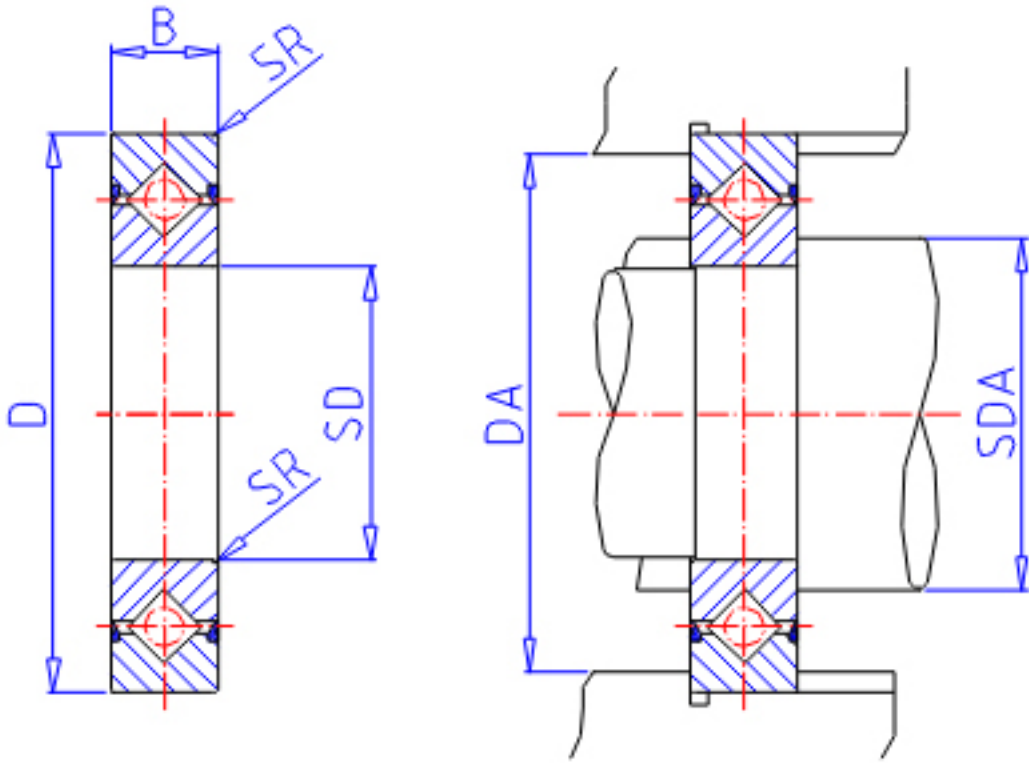

参考资料:<http://www.sozhou.com/p/f8847ef2.html>