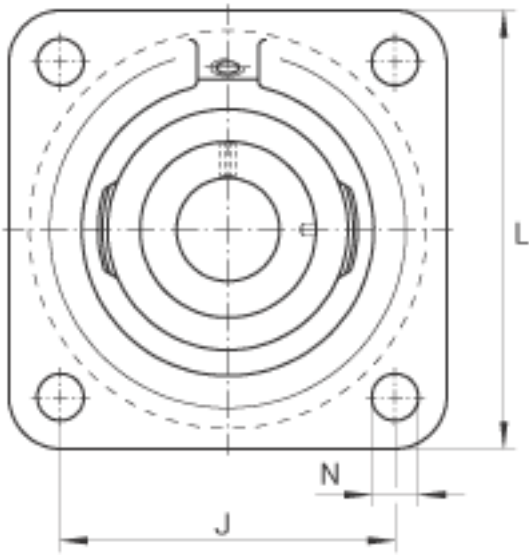

INA RCJ040参数

尺寸	d	40	mm	-	
	L	150	mm	-	
	U	59.6	mm	-	
	A	34.5	mm	-	
	A ₁	17	mm	-	
	A ₂	23	mm	-	
	B ₁	54.6	mm	-	
	d _{3 max}	63	mm	-	
	J	112	mm	-	
	N	19	mm	-	
	Q	Rp 1/8		-	
	V	121	mm	-	
	重量	m	3100	g	质量
	基本额定载荷	C _r	44500	N	基本额定动载荷，径向
		C _{0r}	26000	N	基本额定静载荷，径向
	说明		GG. CJ008		轴承座的型号
		GNE40-KRR-B		轴承的型号	

INA RCJ040图片

参考资料:<http://www.sozhou.com/p/f8735ecf.html>