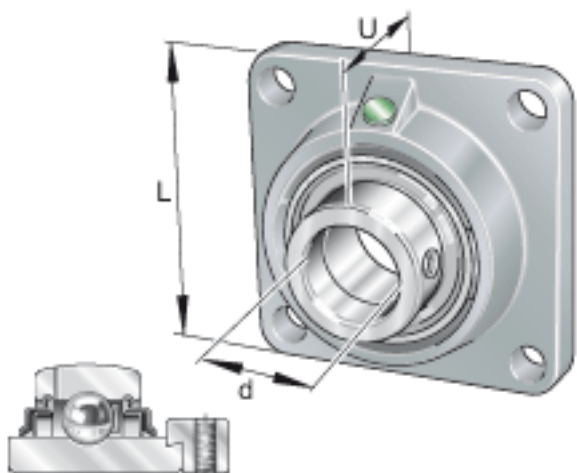

INA RCJ040参数

尺寸	d	40	mm	-	
	L	150	mm	-	
	U	59.6	mm	-	
	A	34.5	mm	-	
	A₁	17	mm	-	
	A₂	23	mm	-	
	B₁	54.6	mm	-	
	d_{3 max}	63	mm	-	
	J	112	mm	-	
	N	19	mm	-	
	Q	Rp 1/8		-	
	V	121	mm	-	
	重量	m	3100	g	质量
	基本额定载荷	C_r	44500	N	基本额定动载荷，径向
		C_{0r}	26000	N	基本额定静载荷，径向
	说明		GG. CJ008		轴承座的型号
		GNE40-KRR-B		轴承的型号	

INA RCJ040图片