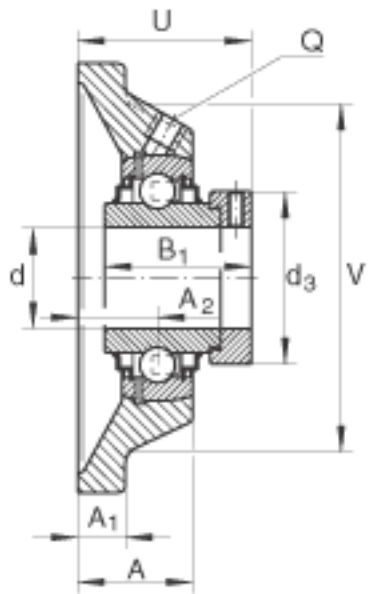

INA RCJ040参数

尺寸	d	40	mm	-	
	L	150	mm	-	
	U	59.6	mm	-	
	A	34.5	mm	-	
	A ₁	17	mm	-	
	A ₂	23	mm	-	
	B ₁	54.6	mm	-	
	d _{3 max}	63	mm	-	
	J	112	mm	-	
	N	19	mm	-	
	Q	Rp 1/8		-	
	V	121	mm	-	
	重量	m	3100	g	质量
	基本额定载荷	C _r	44500	N	基本额定动载荷，径向
		C _{0r}	26000	N	基本额定静载荷，径向
	说明		GG. CJ008		轴承座的型号
		GNE40-KRR-B		轴承的型号	

INA RCJ040图片

参考资料:<http://www.sozhou.com/p/f8735ecf.html>