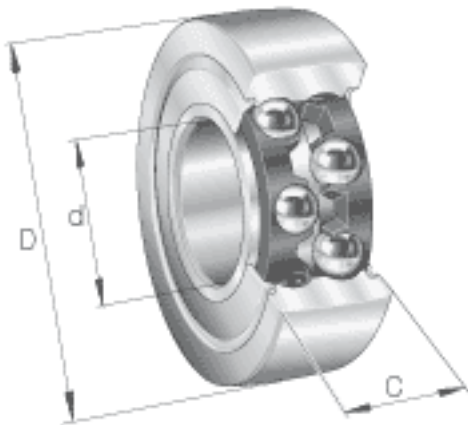

INA LR5304-2Z参数

尺寸	d	20	mm	-
	D	62	mm	-
	C	22.2	mm	-
	d₂	29	mm	-
	r_{min}	1.1	mm	-
基本额定载荷	C_{r w}	21500	N	滚轮的有效额定动载荷 (径向)
	C_{0r w}	14800	N	滚轮的有效额定静载荷 (径向)
疲劳极限载荷	C_{ur w}	740	N	疲劳极限载荷
极限转速	n_{D G}	6500	r/min	转速 (脂润滑下连续运转)
重量	m	340	g	质量

INA LR5304-2Z图片

参考资料:<http://www.sozhou.com/p/f86c867a.html>