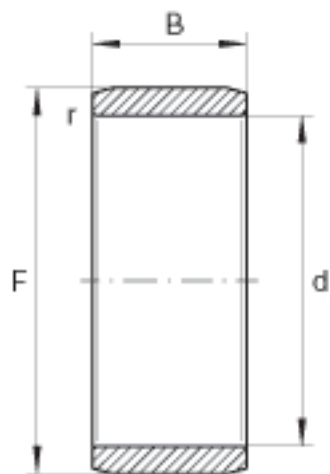

INA IR8X12X12, 5参数

尺寸	d	8	mm	-
	F	12	mm	滚道公差 F (m) : -4 / -18
	B	12.5	mm	-
	r_{min}	0.3	mm	-
重量	m	5.9	g	质量

INA IR8X12X12, 5图片

参考资料:<http://www.sozhou.com/p/f861b8c9.html>