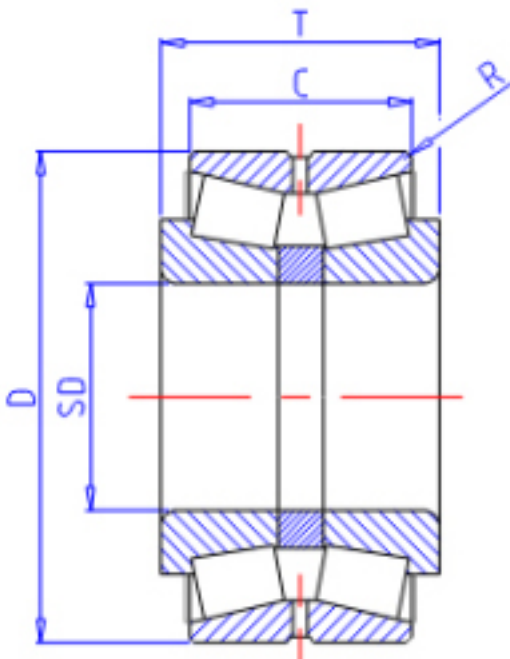

KOYO 46376参数

主要尺寸	SD	380	mm	内径
	D	620	mm	外径
	T	194	mm	-
	C	173.0	mm	宽度
	R	6.0	mm	(最小)
型号	ORDER	46376		型号
基本额定载荷	CR	2870000	N	动载荷
	CO	5220000	N	静载荷

KOYO 46376图片

参考资料:<http://www.sozhou.com/p/f8284d89.html>