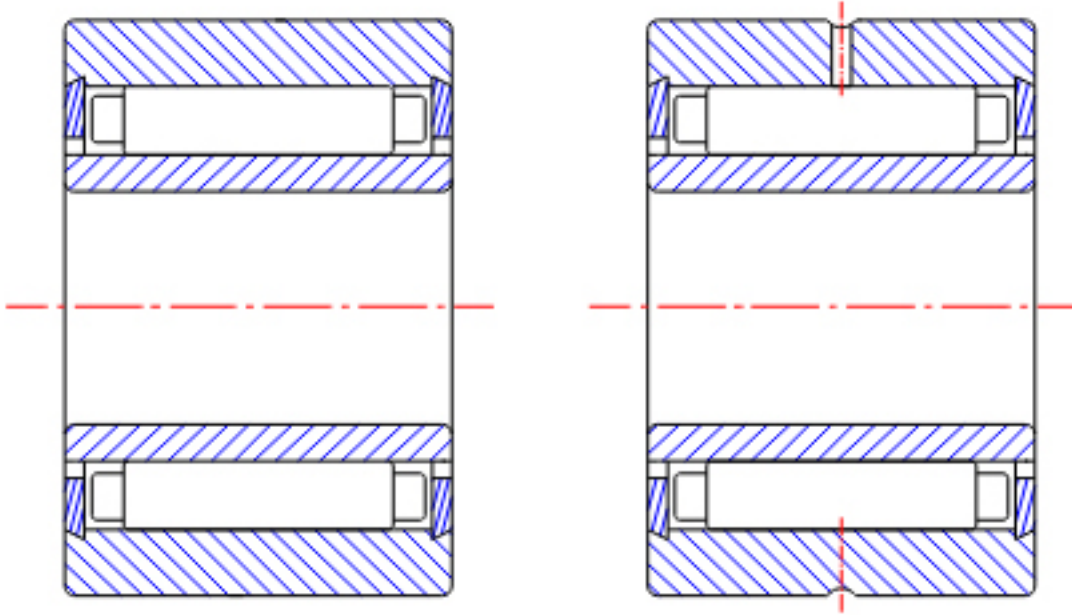

### NTN NK37/20R+IR32x37x20参数

型号	ORDER	NK37/20R+IR32x37x20		型号
尺寸	SD	32	mm	-
	D	47	mm	外径
	C	20	mm	宽度
	R	0.30	mm	-
	F	37	mm	-
基本额定载荷	CR	25300	N	动载荷
	COR	43500	N	静载荷
	CRF	2580	kgf	动载荷
	CORF	4400	kgf	静载荷
极限转速	LSG	7500	r/min	脂润滑
	LSO	11000	r/min	油润滑
重量	MASS	117	g	重量

### NTN NK37/20R+IR32x37x20图片

NK+IR  
(SD ≤ 9)

NA49  
(SD ≤ 9)

参考资料:<http://www.sozhou.com/p/f81eea55.html>

NA49...R ( $SD \geq 10$ )  
 NA49  
 NA48, NA59  
 NA69...R ( $SD \leq 30$ )  
 NK+IR ( $SD \geq 10$ )  
 NK, NK...R+IR