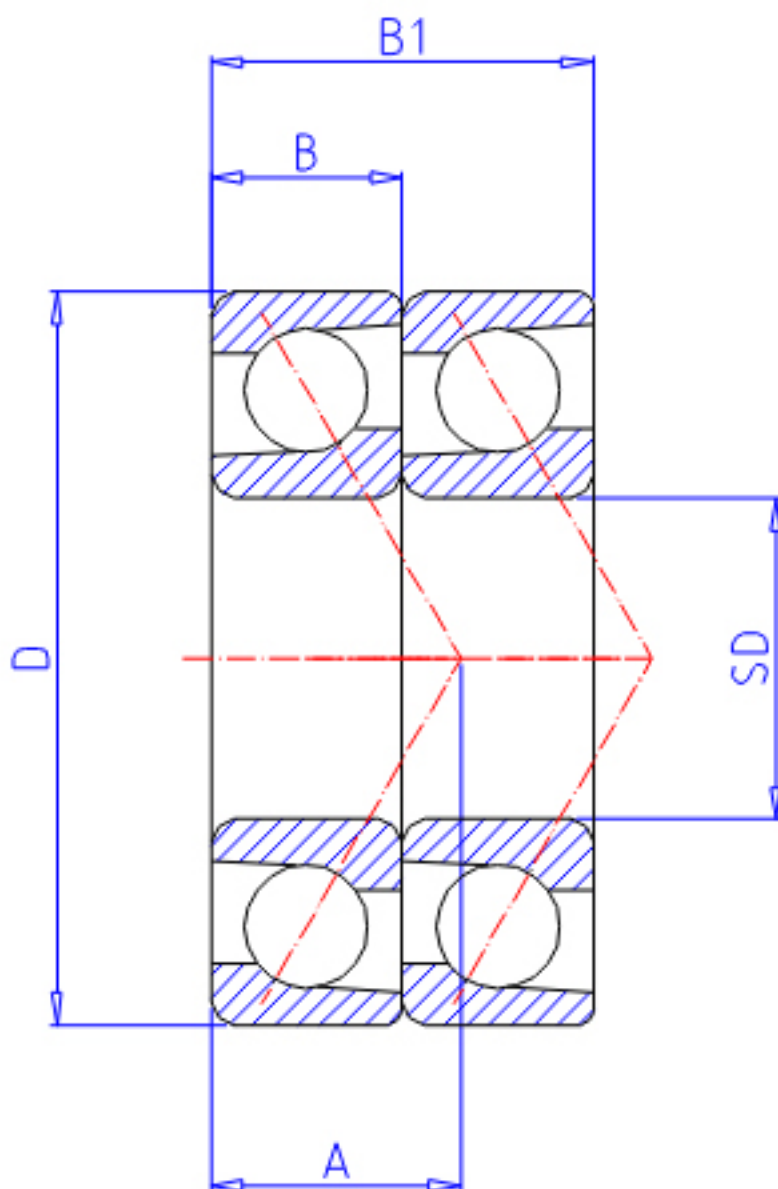

NTN 7207CDT参数

型号	LINA	7207CDT		型号
主要尺寸	SD	35	mm	-
	D	72	mm	-
	B	17	mm	宽度
	B1	34	mm	宽度
	R	1.1	mm	(最小)
	R1	0.60	mm	(最小)
基本额定载荷	CR	30500	N	动载荷
	COR	19900	N	静载荷
	CRF	3 100	kgf	动载荷
	CORF	2 030	kgf	静载荷
极限转速	LSG	13 000	r/min	脂润滑
	LSO	17 000	r/min	油润滑
作用点	A	15.500	mm	-
重量	MASS	270	g	重量
基本额定载荷	CR1	49500	N	动载荷(双列)
	COR1	40000	N	静载荷(双列)
	CRF1	5 050	kgf	动载荷(双列)
	CORF1	4 050	kgf	静载荷(双列)
极限转速	LSG1	13 000	r/min	脂润滑(双列)
	LSO1	17 000	r/min	油润滑(双列)
安装尺寸	DB1	42	mm	(最小)
	DA	65	mm	(最大)
	DB11	67.5	mm	(最大)
	RAS	1	mm	(最大)
	R1AS	0.6	mm	(最大)

NTN 7207CDT图片

参考资料:<http://www.sozhou.com/p/f81a4b7a.html>