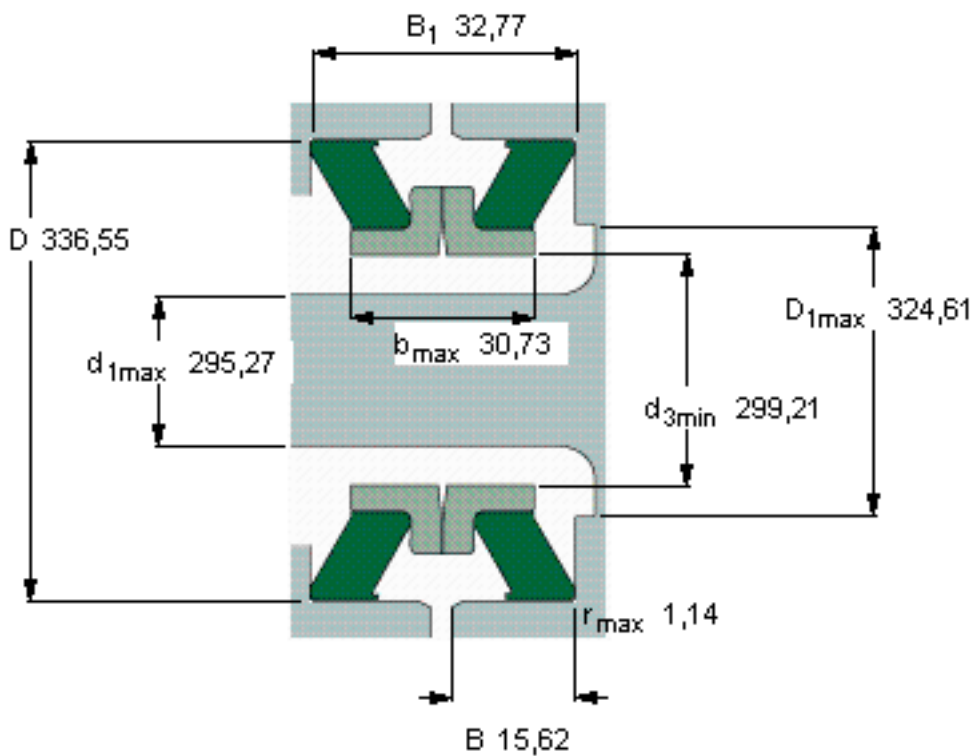

SKF 116500参数

主要尺寸	$D_1$ 最大	295.27	mm	-
	D	336.55	mm	-
	$B_1$	32.77	mm	-
	$d_3$ 最小	299.21	mm	-
	B	15.62	mm	-
型号	型号	116500	-	-

SKF 116500图片

参考资料:<http://www.sozhou.com/p/f80e97f2.html>