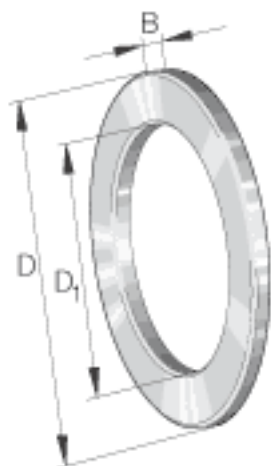

INA GS89456参数

尺寸	D_1	285	mm	-
	D	520	mm	-
	B	48.5	mm	-
	r_{min}	6	mm	-
重量	m	55600	g	质量

INA GS89456图片

参考资料:<http://www.sozhou.com/p/f7fb74b4.html>