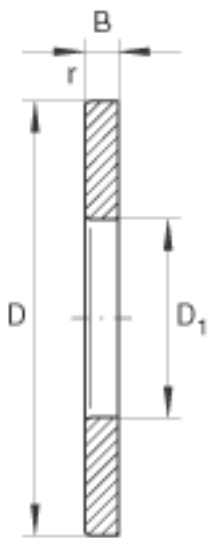

INA GS89456参数

尺寸	D_1	285	mm	-
	D	520	mm	-
	B	48.5	mm	-
	r_{min}	6	mm	-
重量	m	55600	g	质量

INA GS89456图片

参考资料:<http://www.sozhou.com/p/f7fb74b4.html>