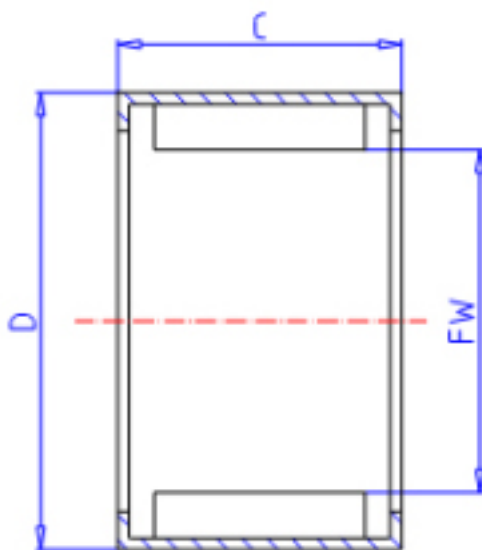

KOYO 15BM2116参数

主要尺寸	FW	15.0	mm	内径
	C	16	mm	宽度
	D	21	mm	外径
型号	ORDER	15BM2116		型号
基本额定载荷	CR	13400	N	动载荷
	C0	24200	N	静载荷
极限转速	NO	8100	1/min	油润滑

KOYO 15BM2116图片

参考资料:<http://www.sozhou.com/p/f7f3849a.html>