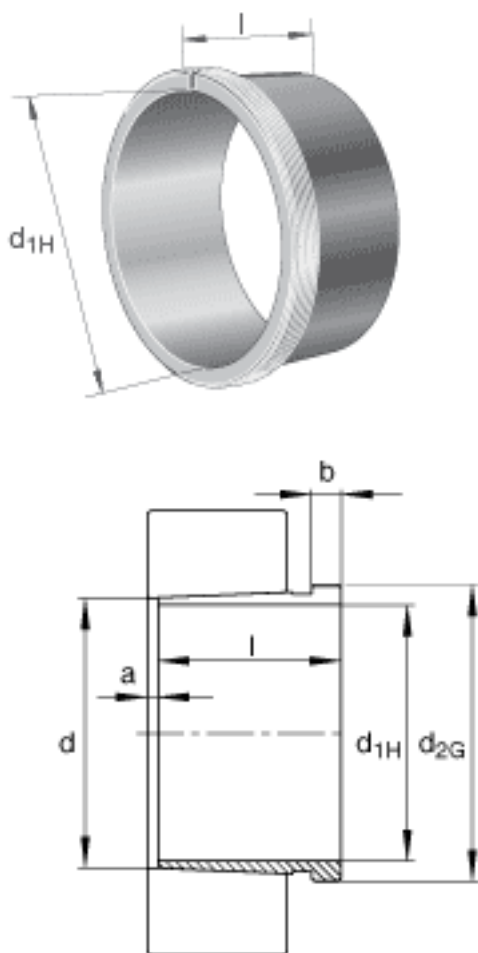

FAG AH24030参数

尺寸	$d_{1H}$	145	mm	-
	$l$	90	mm	-
	$a$	11	mm	-
	$b$	15	mm	-
	$d$	150	mm	-
	$d_{2G}$	M155x3		-
说明		145	mm	轴
重量	$m$	1120	g	质量

FAG AH24030图片

参考资料:<http://www.sozhou.com/p/f7ce097c.html>