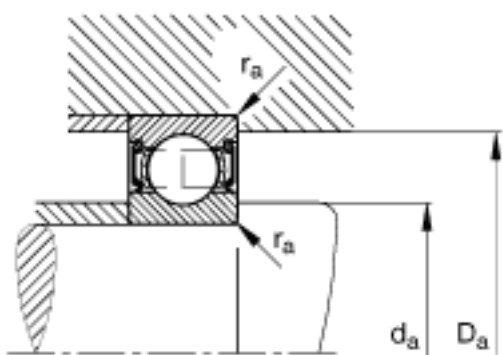

参考资料:<http://www.sozhou.com/p/f7a39232.html>