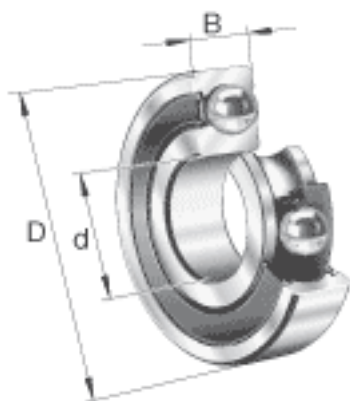

FAG S6300-2RSR参数

尺寸	d	10	mm	-
	D	35	mm	-
	B	11	mm	-
	D₂	28.6	mm	-
	D_{a max}	30.8	mm	-
	d₁	18.1	mm	-
	d_{a min}	14.2	mm	-
	r_{a max}	0.6	mm	-
	r_{min}	0.6	mm	-
重量	m	58	g	质量
基本额定载荷	C_r	6870	N	基本额定动载荷，径向
	C_{0r}	2750	N	基本额定静载荷，径向
极限转速	n_G	15000	r/min	极限转速
参考转速	n_B	0	r/min	参考速度
疲劳极限载荷	C_{ur}	230	N	疲劳极限载荷，径向

FAG S6300-2RSR图片