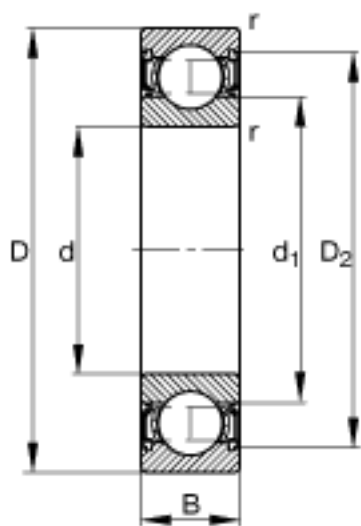

FAG S6300-2RSR参数

尺寸	d	10	mm	-
	D	35	mm	-
	B	11	mm	-
	D ₂	28.6	mm	-
	D _{a max}	30.8	mm	-
	d ₁	18.1	mm	-
	d _{a min}	14.2	mm	-
	r _{a max}	0.6	mm	-
	r _{min}	0.6	mm	-
重量	m	58	g	质量
基本额定载荷	C _r	6870	N	基本额定动载荷，径向
	C _{0r}	2750	N	基本额定静载荷，径向
极限转速	n _G	15000	r/min	极限转速
参考转速	n _B	0	r/min	参考速度
疲劳极限载荷	C _{ur}	230	N	疲劳极限载荷，径向

FAG S6300-2RSR图片

参考资料:<http://www.sozhou.com/p/f7a39232.html>