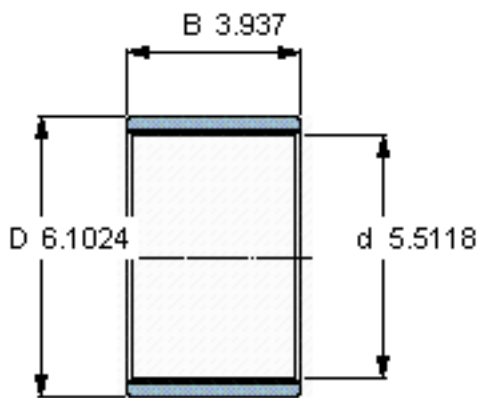

SKF PWM 140155100参数

主要尺寸	d	140	mm	-
	D	155	mm	-
	B	100	mm	-
重量	重量	650	g	-
型号	型号	PWM 140155100	-	-

SKF PWM 140155100图片

参考资料:<http://www.sozhou.com/p/f78be6b5.html>