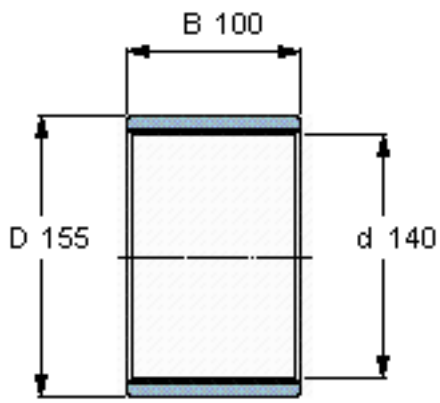

SKF PWM 140155100参数

主要尺寸	d	140	mm	-
	D	155	mm	-
	B	100	mm	-
重量	重量	650	g	-
型号	型号	PWM 140155100	-	-

SKF PWM 140155100图片

参考资料:<http://www.sozhou.com/p/f78be6b5.html>