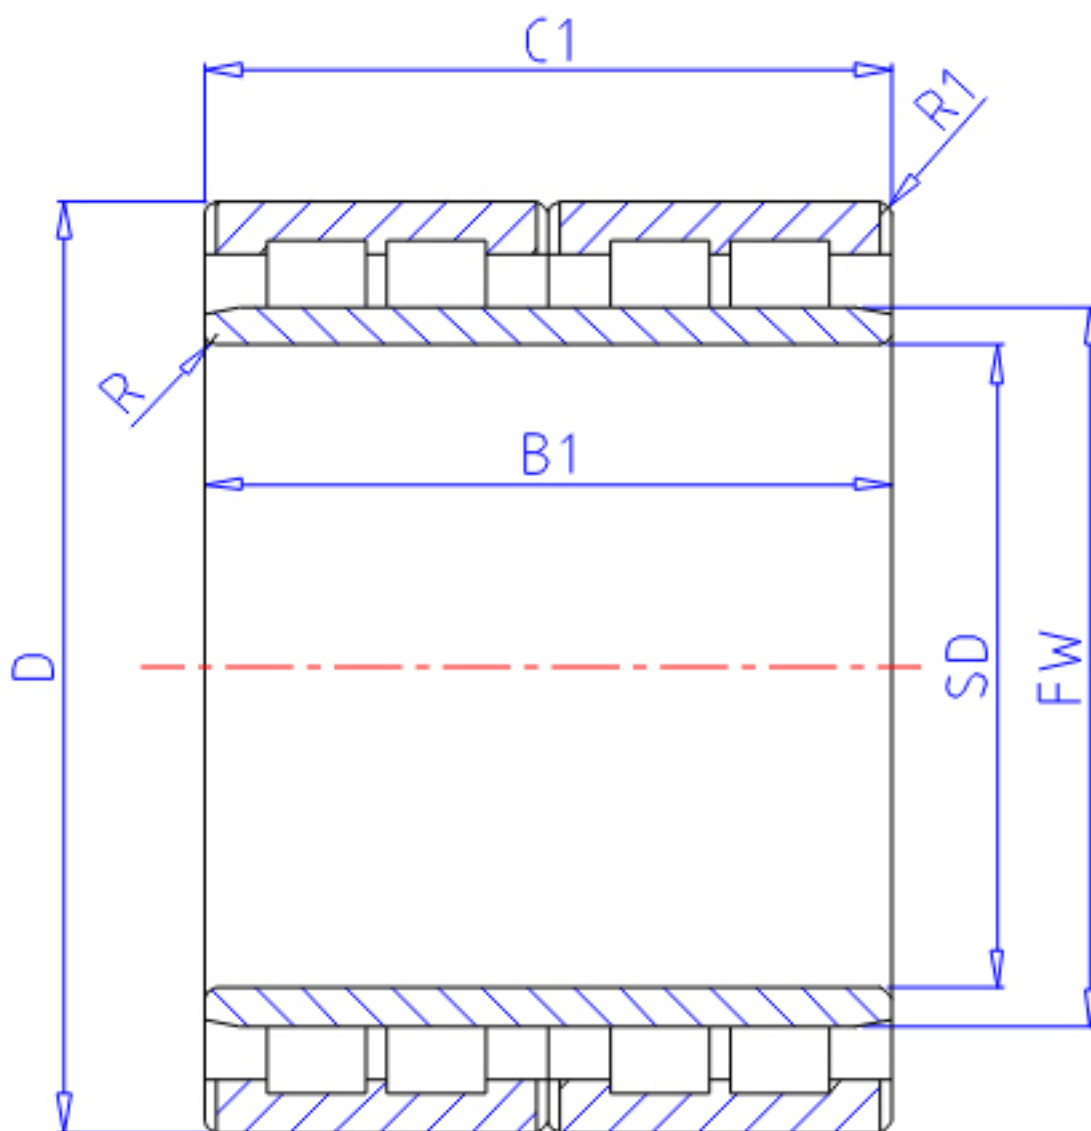

NTN 4R2438参数

主要尺寸	SD	120	mm	-
	D	180	mm	外径
	B1	105	mm	宽度
	C1	105	mm	-
	R	2.5	mm	(最小)
	R2	2.5	mm	(最小)
	R1	2.5	mm	(最小)
型号	ORDER	4R2438		型号
基本额定载荷	CR	445000	N	动载荷
	COR	855000	N	静载荷
	CRF	45 500	kgf	动载荷
	CORF	87 000	kgf	静载荷
尺寸	FW	135	mm	-
重量	MASS	9300	g	重量

NTN 4R2438图片

参考资料:<http://www.sozhou.com/p/f774ef64.html>