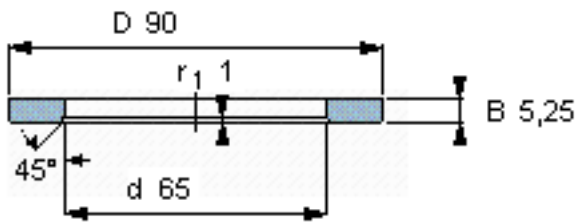

SKF LS 6590参数

尺寸	d	65	mm	-
	D	90	mm	-
	B	5.25	mm	-
	d ₁	-	mm	-
	D ₁	-	mm	-
	r ₁ 、r _{1.2}	1	mm	-
重量	重量	120	g	-
型号	型号	LS 6590	-	-

SKF LS 6590图片

滚道圈

滚道圈

参考资料:<http://www.sozhou.com/p/f74026df.html>