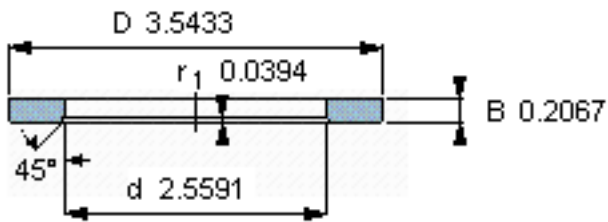

SKF LS 6590参数

尺寸	d	65	mm	-
	D	90	mm	-
	B	5.25	mm	-
	d ₁	-	mm	-
	D ₁	-	mm	-
	r ₁ 、r _{1.2}	1	mm	-
重量	重量	120	g	-
型号	型号	LS 6590	-	-

SKF LS 6590图片

滚道圈

滚道圈

参考资料:<http://www.sozhou.com/p/f74026df.html>