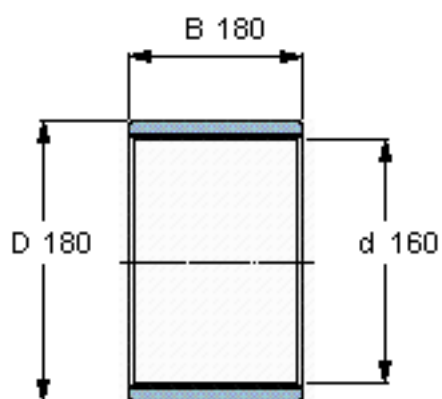

SKF PWM 160180180参数

主要尺寸	d	160	mm	-
	D	180	mm	-
	B	180	mm	-
重量	重量	1800	g	-
型号	型号	PWM 160180180	-	-

SKF PWM 160180180图片

参考资料:<http://www.sozhou.com/p/f71278bb.html>