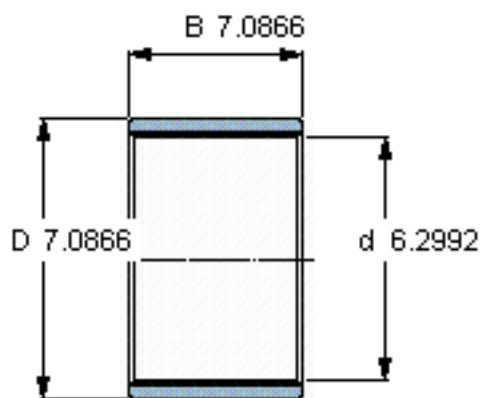

SKF PWM 160180180参数

主要尺寸	d	160	mm	-
	D	180	mm	-
	B	180	mm	-
重量	重量	1800	g	-
型号	型号	PWM 160180180	-	-

SKF PWM 160180180图片

参考资料:<http://www.sozhou.com/p/f71278bb.html>