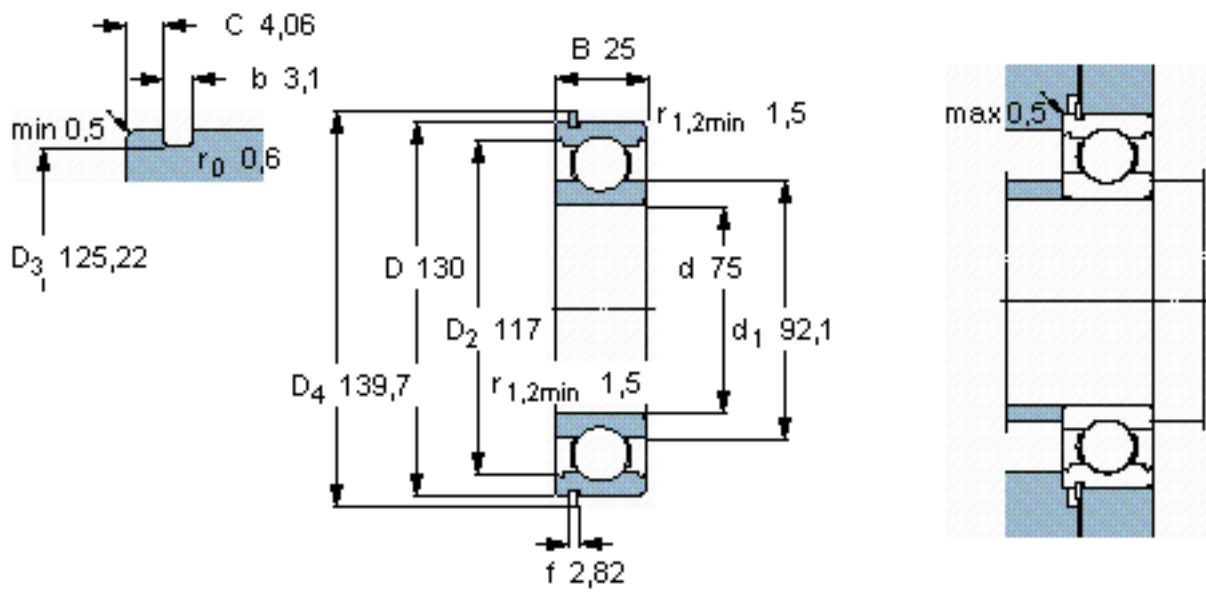

SKF 6215 N *参数

主要尺寸	d	75	mm	-
	D	130	mm	-
	B	25	mm	-
基本额定载荷	C	68900	N	动载荷
	C_0	49000	N	静载荷
疲劳载荷极限	P_u	2040	N	-
额定转速	参考转速	10000	r/min	-
	极限转速	6700	r/min	-
重量	重量	1200	g	-
型号	* SKF 探索者轴承	6215 N *	-	-
	* SKF 探索者轴承	SP 130	-	-

SKF 6215 N *图片

参考资料: <http://www.sozhou.com/p/f6ac2230.html>