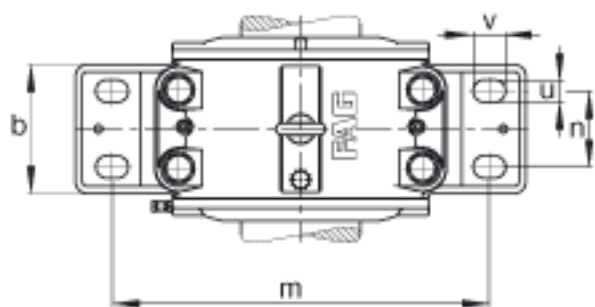

参考资料:<http://www.sozhou.com/p/f66a2deb.html>