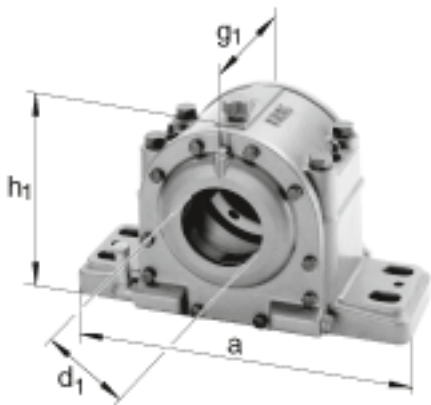

FAG LOE624-N-BF-L参数

说明		65-90	mm	油位高度	
尺寸	b	200	mm	-	
	c	75	mm	-	
	m	530	mm	-	
	D	260	mm	-	
	g	210	mm	-	
	h	220	mm	-	
	n	110	mm	-	
	s	M36		-	
	d₁	110	mm	-	
	a	660	mm	-	
	h₁	390	mm	-	
	g₁	300	mm	-	
	u	42	mm	-	
	v	60	mm	-	
	重量	m₁	130000	g	质量, 轴承座
说明		22324K		型号, 轴承	
		H2324		质量, 紧定套	
		4.2 1		初始润滑油量	
		LOE624-N-BF-L		型号, 轴承座	

FAG LOE624-N-BF-L图片