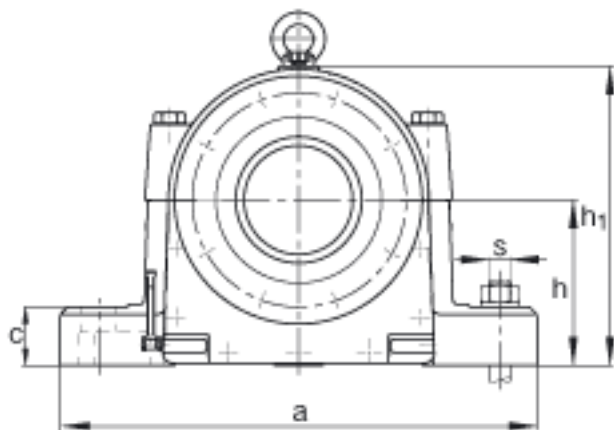

参考资料:<http://www.sozhou.com/p/f66a2deb.html>