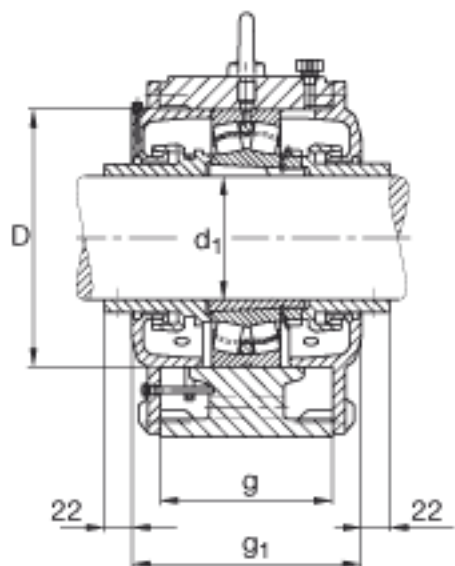

参考资料:<http://www.sozhou.com/p/f66a2deb.html>