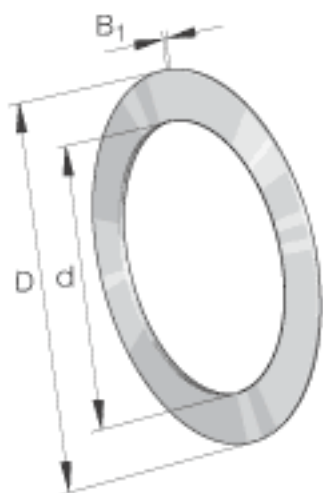

### INA TWD916参数

尺寸	d	38.1	mm	-
	D	25.4	mm	-
	B <sub>1</sub>	3.2	mm	-
重量	m	9	g	质量

### INA TWD916图片

参考资料:<http://www.sozhou.com/p/f612b609.html>