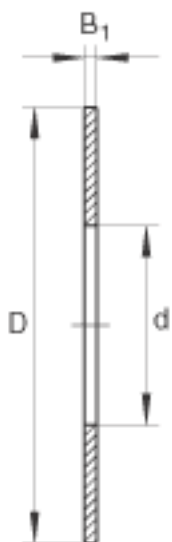

### INA TWD916参数

尺寸	d	38.1	mm	-
	D	25.4	mm	-
	B <sub>1</sub>	3.2	mm	-
重量	m	9	g	质量

### INA TWD916图片

参考资料:<http://www.sozhou.com/p/f612b609.html>