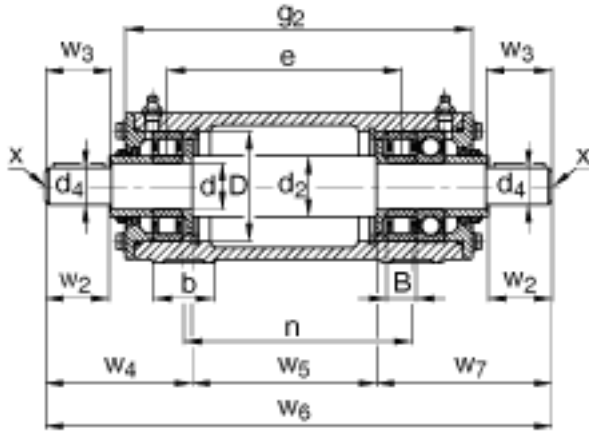

FAG VRE317-E参数

尺寸	w₃	143	mm	-
	w₄	229.5	mm	-
	w₅	381	mm	-
	w₆	881	mm	-
	w₇	270.5	mm	-
说明		NU317-E-TVP2		型号, 轴承, 左侧
		NU317-E-TVP2 + 6317		型号, 轴承, 右侧
		VR317-E		轴承座
		VRW317-C		轴, 完全
重量	m₁	60000	g	质量, 轴承座
	m₂	120000	g	质量, 单元
说明		VRE3		型号, 轴承单元系列
尺寸	d	85	mm	-
	a	350	mm	-
	h₁	222	mm	-
	g₂	570	mm	-
	B	41	mm	-
	b	80	mm	-
	c	30	mm	-
	D	180	mm	-
	d₂	100	mm	-
	d₄	75	mm	-
	e	446	mm	-
	h	112	mm	-
	m	290	mm	-
	n	440	mm	-
	s	M16		-
	w₂	140	mm	-

FAG VRE317-E图片

参考资料:<http://www.sozhou.com/p/f5d82df1.html>