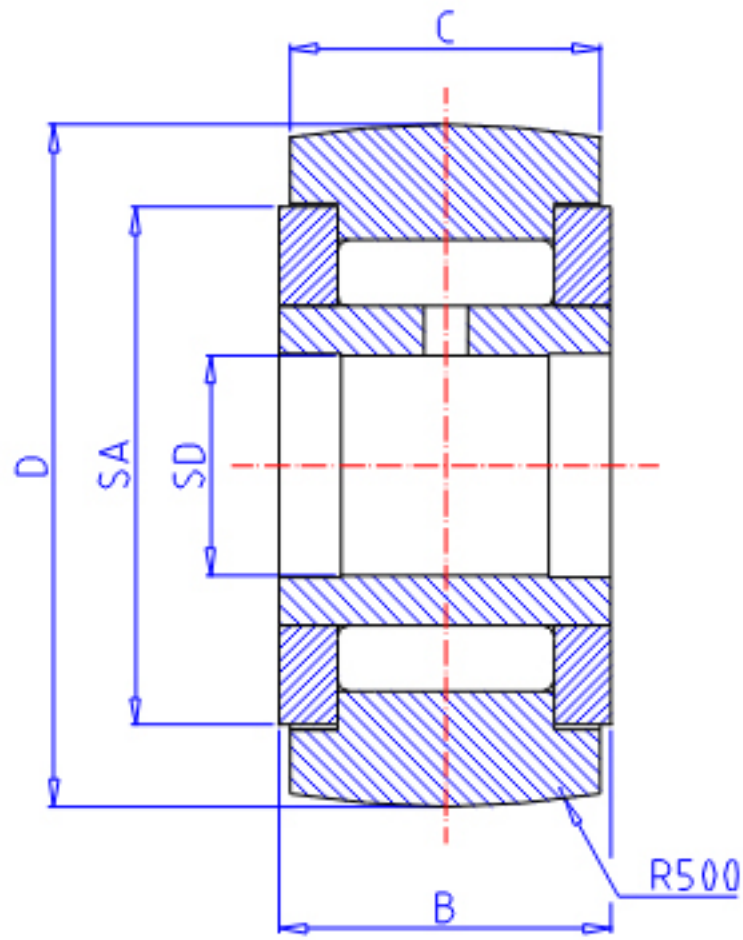

参考资料:<http://www.sozhou.com/p/f5c706e2.html>