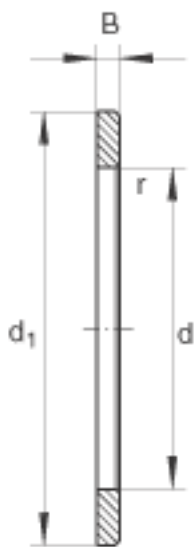

INA WS81109参数

尺寸	d	45	mm	-
	d ₁	65	mm	-
	B	4	mm	-
	r _{min}	0.6	mm	-
重量	m	47	g	质量

INA WS81109图片

参考资料:<http://www.sozhou.com/p/f5846fec.html>