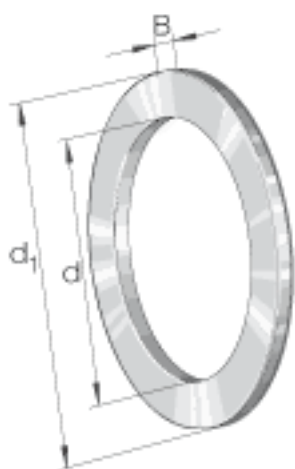

INA WS81109参数

尺寸	d	45	mm	-
	d ₁	65	mm	-
	B	4	mm	-
	r _{min}	0.6	mm	-
重量	m	47	g	质量

INA WS81109图片

参考资料:<http://www.sozhou.com/p/f5846fec.html>