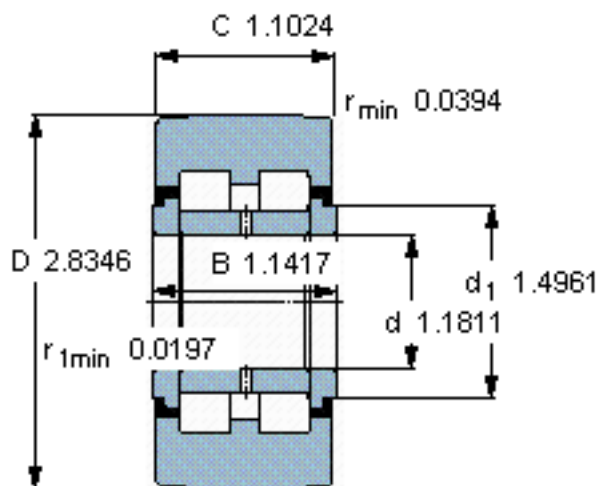

SKF PWTR 3072. 2RS参数

主要尺寸	D	72	mm	-
	d	30	mm	-
	C	28	mm	-
基本额定载荷	C	39600	N	动载荷
	C_0	45000	N	静载荷
疲劳载荷极限	P_u	5600	N	-
最大径向载荷	F_r	47500	N	-
	F_{0r}	68000	N	-
极限转速	极限转速	2000	r/min	-
重量	重量	700	g	-
型号	型号	PWTR 3072. 2RS	-	-

SKF PWTR 3072. 2RS图片

参考资料:<http://www.sozhou.com/p/f56f115e.html>