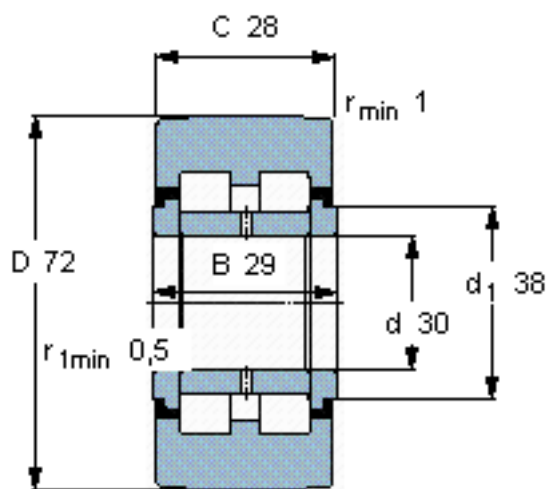

SKF PWTR 3072. 2RS参数

主要尺寸	D	72	mm	-
	d	30	mm	-
	C	28	mm	-
基本额定载荷	C	39600	N	动载荷
	C_0	45000	N	静载荷
疲劳载荷极限	P_u	5600	N	-
最大径向载荷	F_r	47500	N	-
	F_{0r}	68000	N	-
极限转速	极限转速	2000	r/min	-
重量	重量	700	g	-
型号	型号	PWTR 3072. 2RS	-	-

SKF PWTR 3072. 2RS图片

参考资料:<http://www.sozhou.com/p/f56f115e.html>