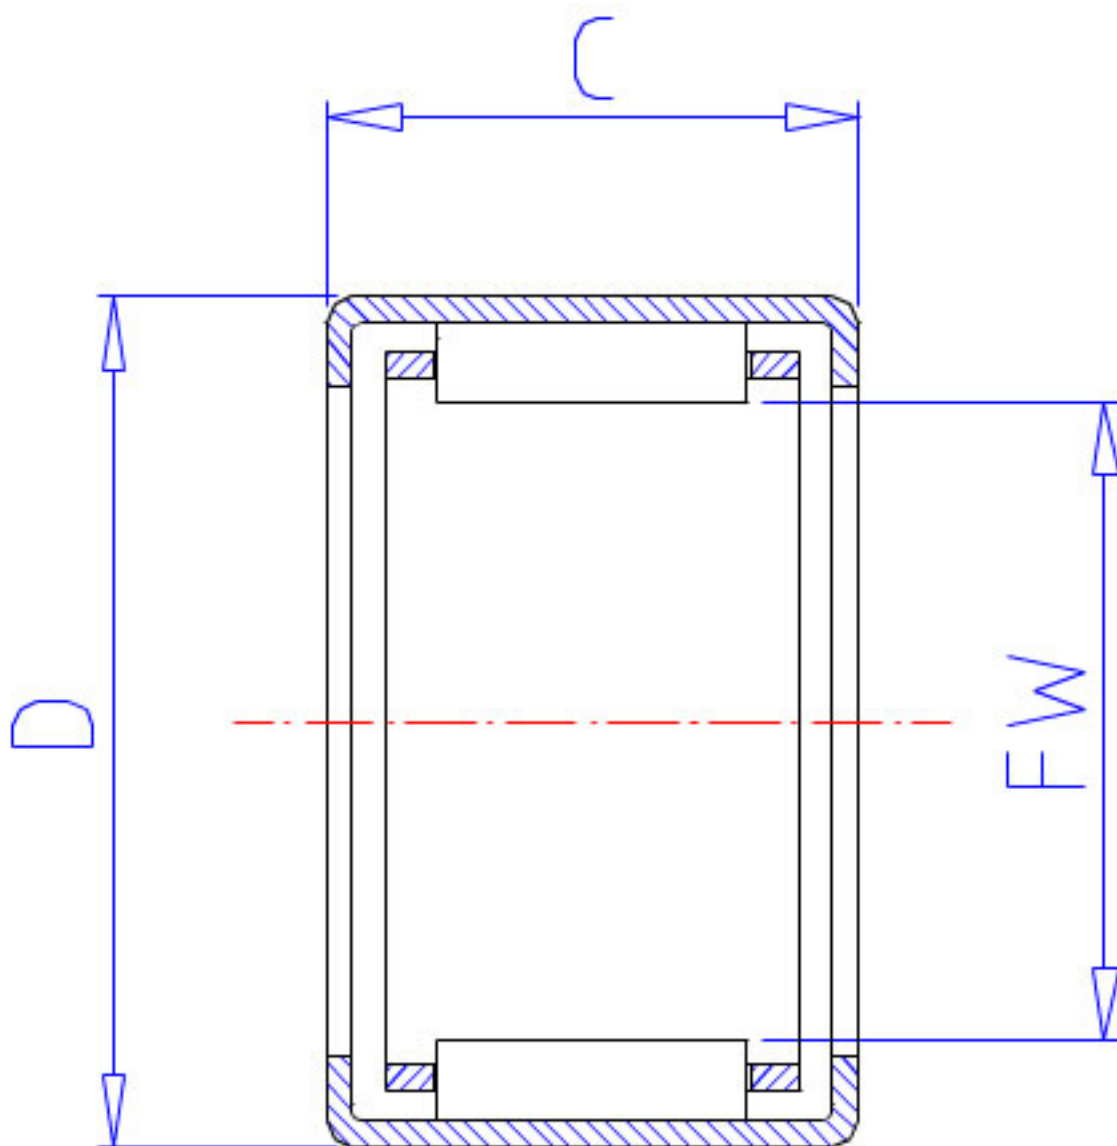

参考资料:<http://www.sozhou.com/p/f54444e8.html>