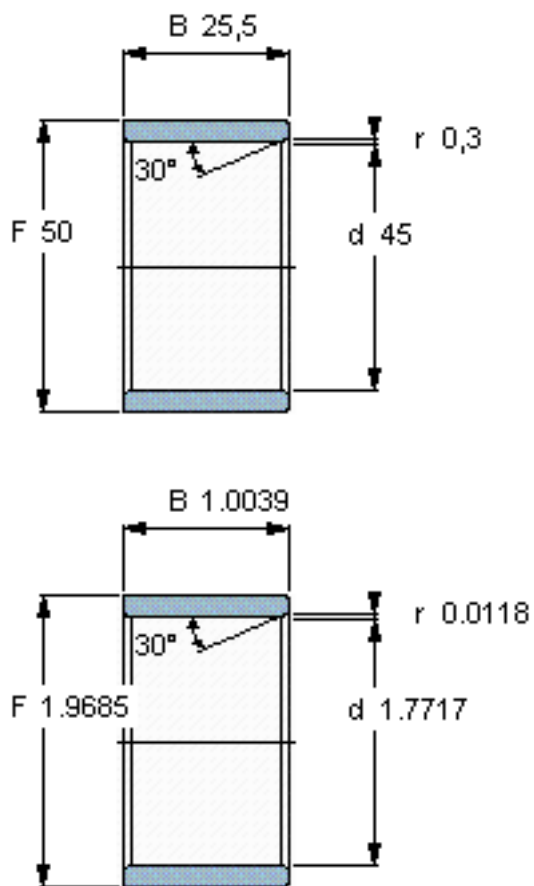

SKF LR 45x50x25.5 参数

主要尺寸	d	45	mm	-
	F	50	mm	-
	B	25.5	mm	-
	最小	0.3	mm	-
重量	重量	74	g	-
型号	型号	LR 45x50x25.5	-	-

SKF LR 45x50x25.5 图片

参考资料:<http://www.sozhou.com/p/f511b753.html>