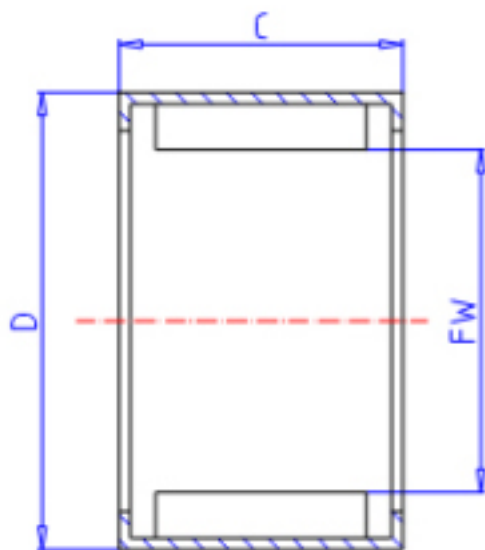

KOYO BTM5015参数

主要尺寸	FW	50.0	mm	内径
	C	15	mm	宽度
	D	62	mm	外径
型号	ORDER	BTM5015		型号
基本额定载荷	CR	24300	N	动载荷
	C0	36400	N	静载荷
极限转速	NO	7300	1/min	油润滑

KOYO BTM5015图片

参考资料:<http://www.sozhou.com/p/f4d27d66.html>