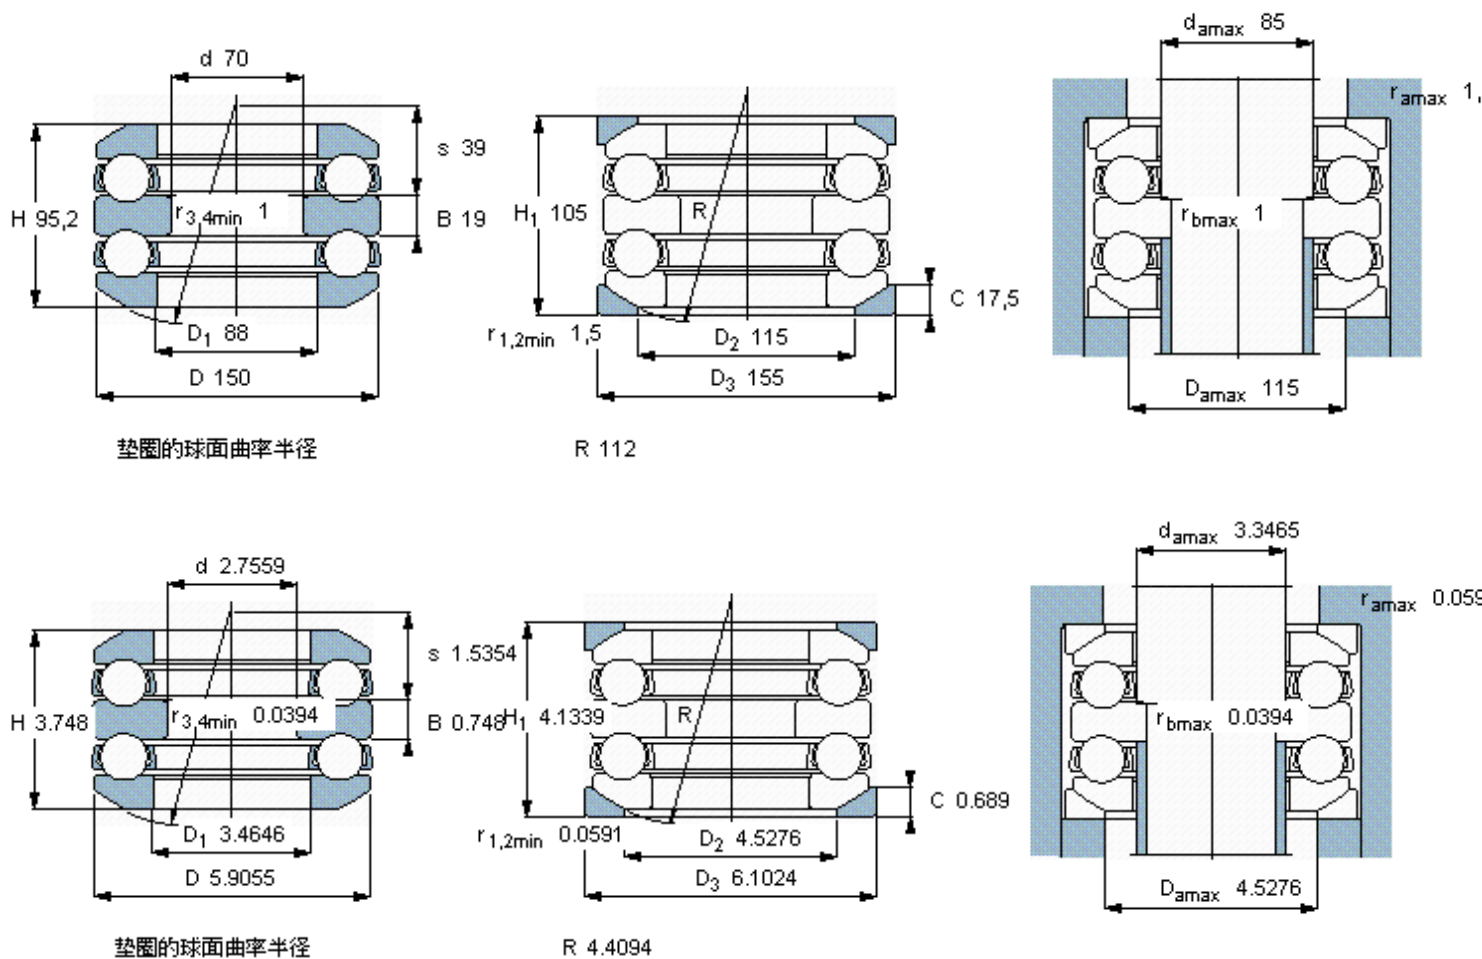

SKF 54317参数

主要尺寸	d	70	mm	-
	D	150	mm	-
	H₁	105	mm	-
基本额定载荷	C	190000	N	动载荷
	C₀	465000	N	静载荷
疲劳载荷极限	P_u	16000	N	-
最小载荷系数	A	1.1	-	-
额定转速	额定转度	1600	r/min	-
	极限转速	2200	r/min	-
重量	轴承+垫圈	7950	g	-
型号	轴承	54317	-	-
	座圈	U317	-	-

SKF 54317图片