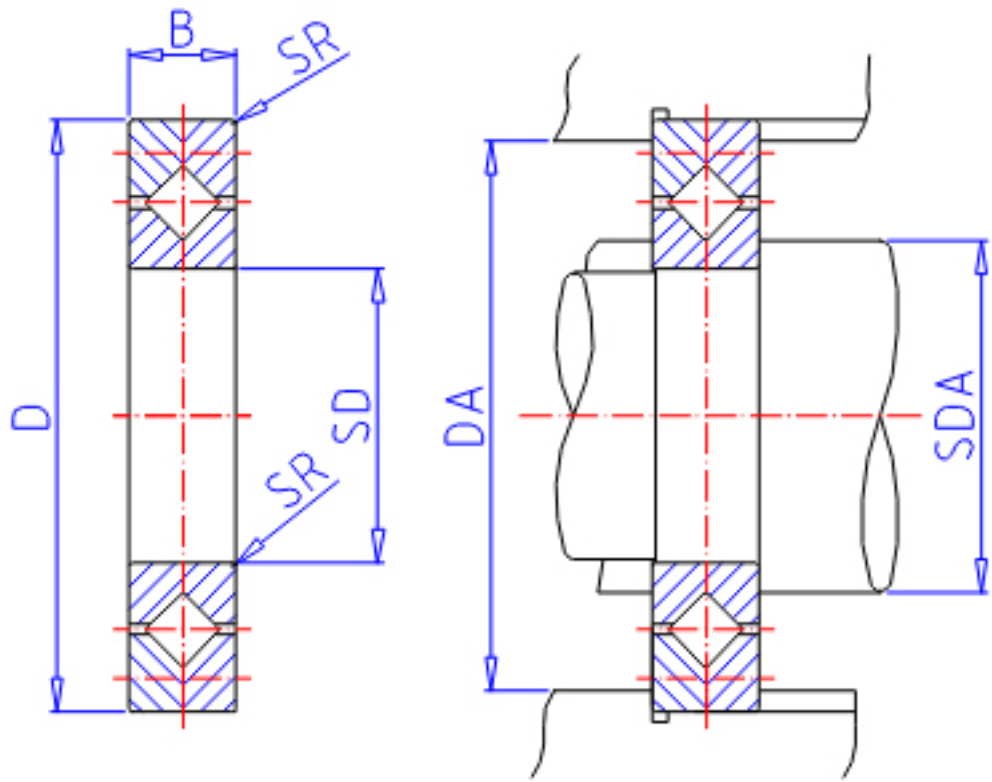

参考资料:<http://www.sozhou.com/p/f47014e9.html>