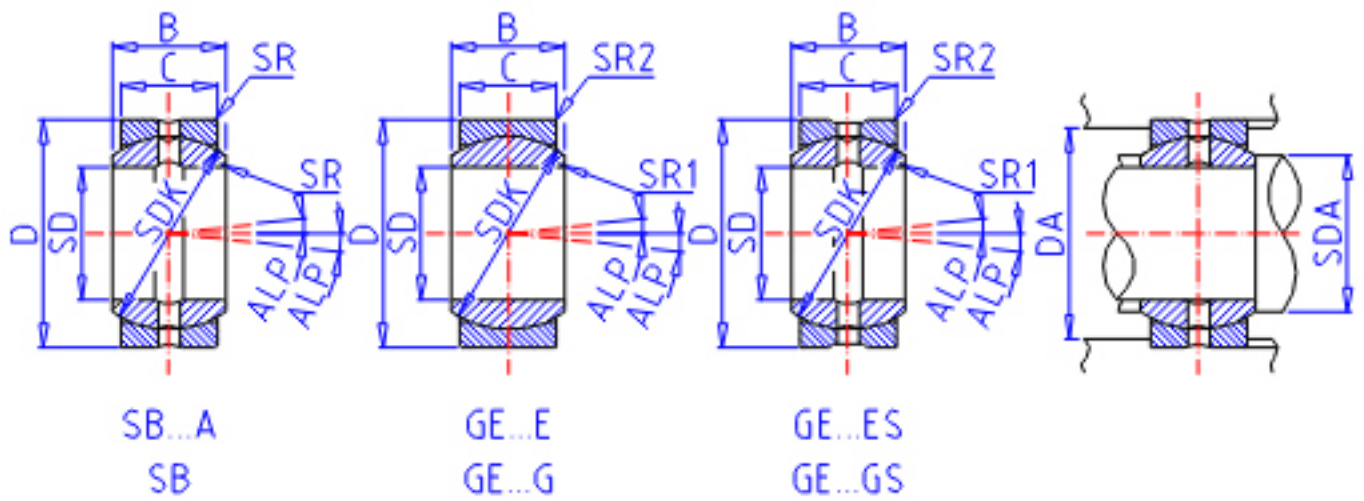

IKO SB 6010053参数

轴径	STDRT	60	mm	轴径	
型号	ORDER	SB 6010053		型号	
重量	MASS	1700	g	重量	
主要尺寸	SD	60	mm	内径	
	D	100	mm	外径	
	B	53	mm	宽度	
	C	45	mm	宽度	
	SDK	90.0	mm	-	
	SR	0.6	mm	(最小)	
	SR1	0.0	mm	(最小)	
容许倾斜角度	SR2	0.0	mm	(最小)	
	ALP	6		容许倾斜角度	
	安装尺寸	SDAMIN	64.5	mm	(最小)
SDAMAX		72.5	mm	(最大)	
DAMAX		95.5	mm	(最大)	
DAMIN		83.5	mm	(最小)	
动态负载容量	CD	397000	N	动态负载容量	
静态负载容量	CS	2380000	N	静态负载容量	

IKO SB 6010053图片

参考资料:<http://www.sozhou.com/p/f4374732.html>