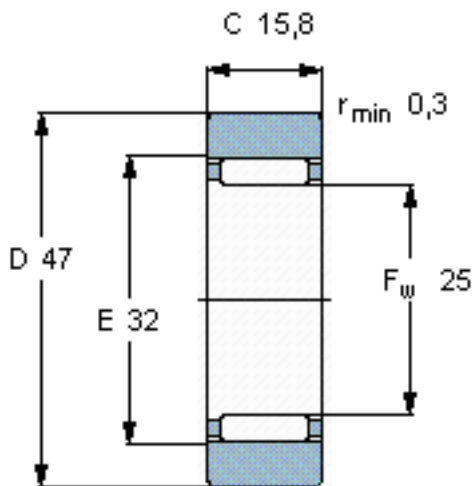

### SKF RST0 20参数

主要尺寸	D	47	mm	-
	$F_w$	25	mm	-
	C	15.8	mm	-
基本额定载荷	C	16100	N	动载荷
	$C_0$	21200	N	静载荷
疲劳载荷极限	$P_u$	2500	N	-
最大径向载荷	$F_r$	18600	N	-
	$F_{0r}$	26500	N	-
极限转速	极限转速	4000	r/min	-
重量	重量	130	g	-
型号	型号	RST0 20	-	-

### SKF RST0 20图片

参考资料:<http://www.sozhou.com/p/f42bdbb2.html>