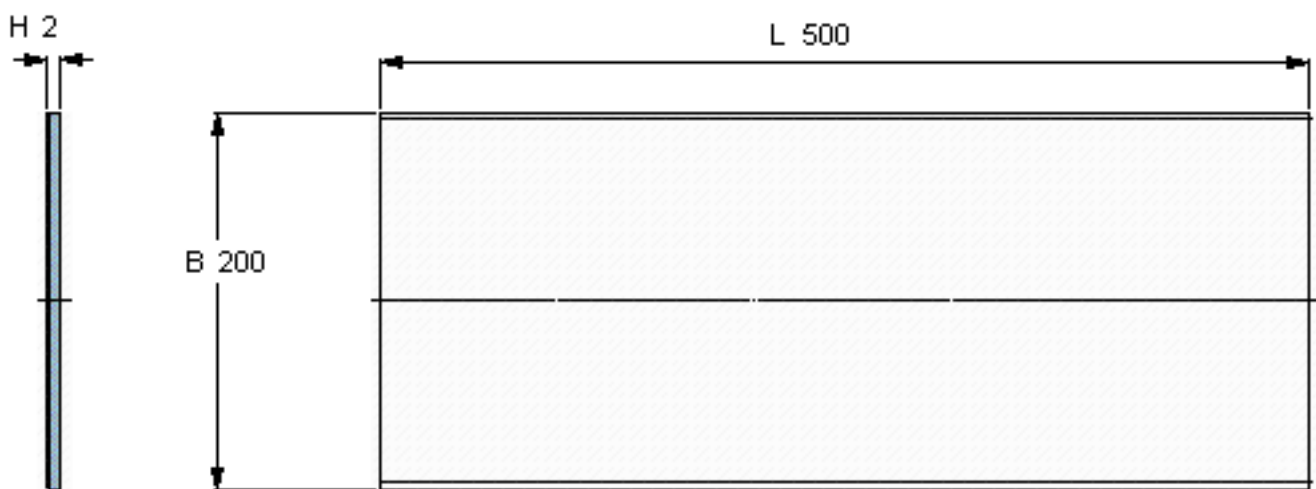

SKF PCMS 2005002.0 E参数

主要尺寸	B	200	mm	-
	L	500	mm	-
	H	2	mm	-
重量	重量	1500	g	-
型号	型号	PCMS 2005002.0 E		-

SKF PCMS 2005002.0 E图片

参考资料:<http://www.sozhou.com/p/f412029e.html>