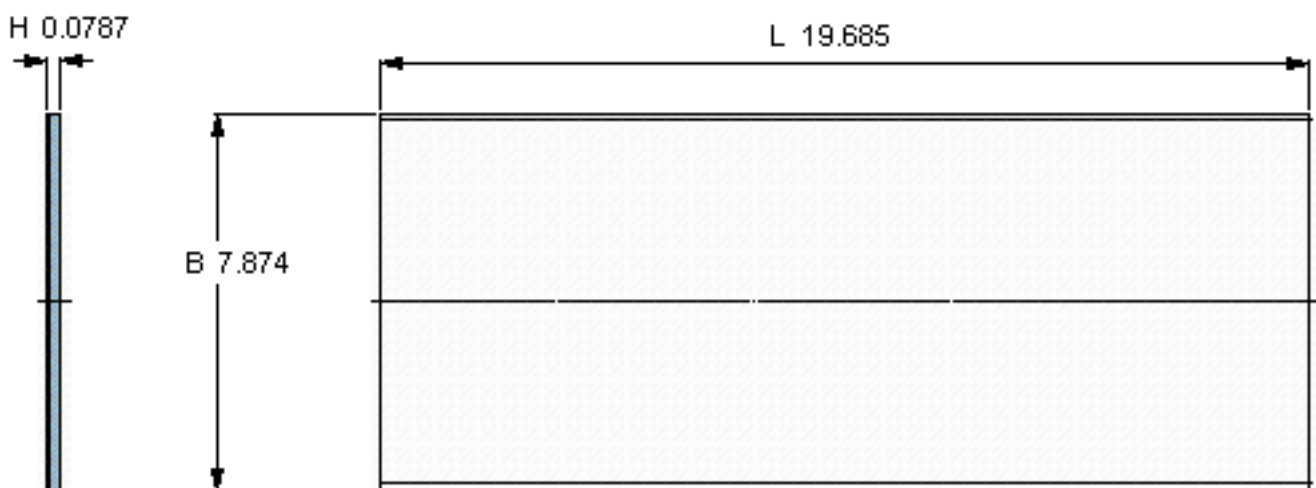

SKF PCMS 2005002.0 E参数

主要尺寸	B	200	mm	-
	L	500	mm	-
	H	2	mm	-
重量	重量	1500	g	-
型号	型号	PCMS 2005002.0 E		-

SKF PCMS 2005002.0 E图片

参考资料:<http://www.sozhou.com/p/f412029e.html>