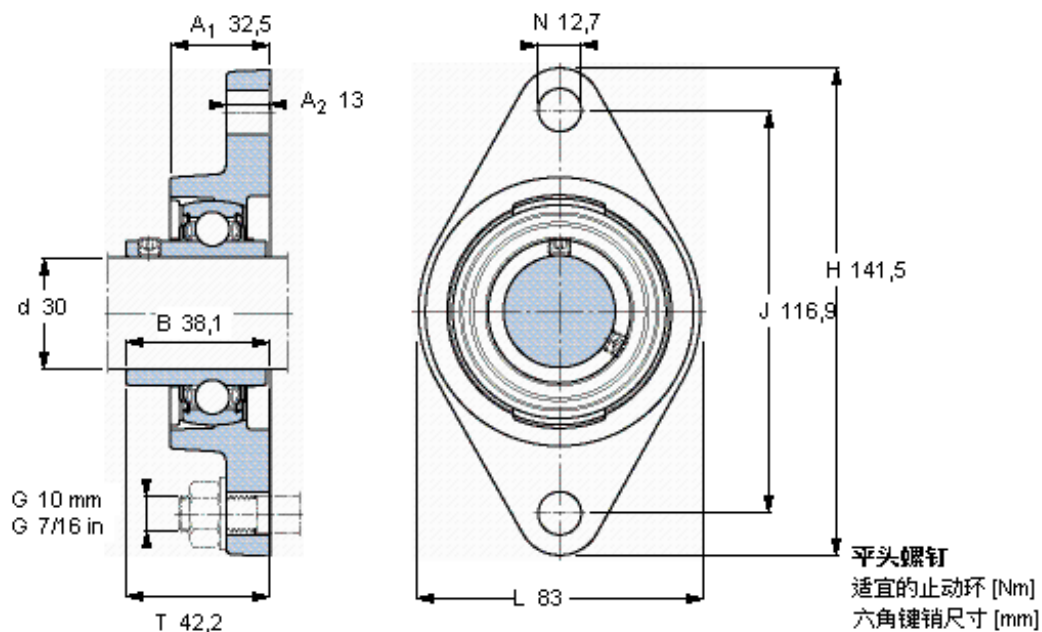

### SKF FYT 30 TF/VA228参数

主要尺寸	d	30	mm	-
	A <sub>1</sub>	32.5	mm	-
	J	116.9	mm	-
	L	83	mm	-
	T	42.2	mm	-
基本额定载荷	C <sub>0</sub>	11200	N	静载荷
重量	重量	930	g	-
型号	轴承单元	FYT 30 TF/VA228	-	-
	轴承座	FYT 506 U/VA228	-	-
	轴承	YAR 206-2FW/VA228	-	-

### SKF FYT 30 TF/VA228图片

M 6×0.7

4

3

参考资料: <http://www.sozhou.com/p/f3cd9cce.html>

平头螺钉  
 适宜的止动环 [Nm]  
 六角键销尺寸 [mm]

M 6×0.7  
 4  
 3