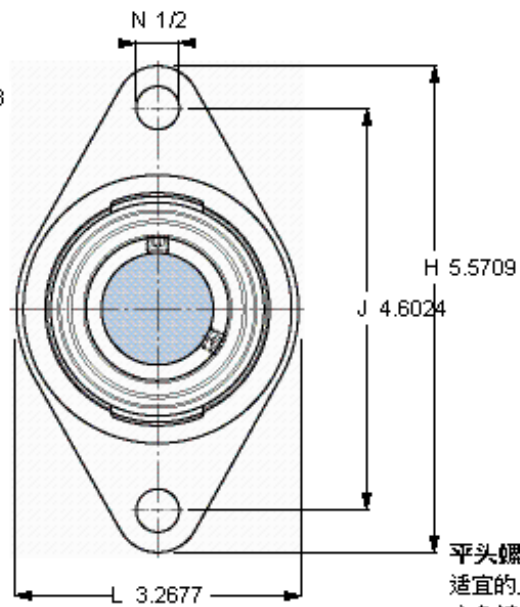

### SKF FYT 30 TF/VA228参数

主要尺寸	d	30	mm	-
	A <sub>1</sub>	32.5	mm	-
	J	116.9	mm	-
	L	83	mm	-
	T	42.2	mm	-
基本额定载荷	C <sub>0</sub>	11200	N	静载荷
重量	重量	930	g	-
型号	轴承单元	FYT 30 TF/VA228	-	-
	轴承座	FYT 506 U/VA228	-	-
	轴承	YAR 206-2FW/VA228	-	-

### SKF FYT 30 TF/VA228图片

M 6×0.7

4

3

参考资料: <http://www.sozhou.com/p/f3cd9cce.html>

平头螺钉  
 适宜的止动环 [Nm]  
 六角键销尺寸 [mm]

M 6×0.7  
 4  
 3