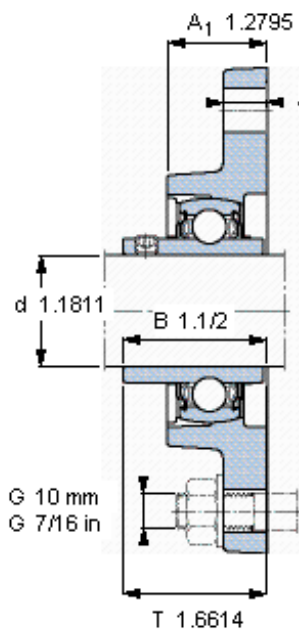

### SKF FYT 30 TF/VA228参数

主要尺寸	d	30	mm	-
	A <sub>1</sub>	32.5	mm	-
	J	116.9	mm	-
	L	83	mm	-
	T	42.2	mm	-
基本额定载荷	C <sub>0</sub>	11200	N	静载荷
重量	重量	930	g	-
型号	轴承单元	FYT 30 TF/VA228	-	-
	轴承座	FYT 506 U/VA228	-	-
	轴承	YAR 206-2FW/VA228	-	-

### SKF FYT 30 TF/VA228图片

M 6×0.7

4

3

参考资料: <http://www.sozhou.com/p/f3cd9cce.html>

平头螺钉  
 适宜的止动环 [Nm]  
 六角键销尺寸 [mm]

M 6×0.7  
 4  
 3