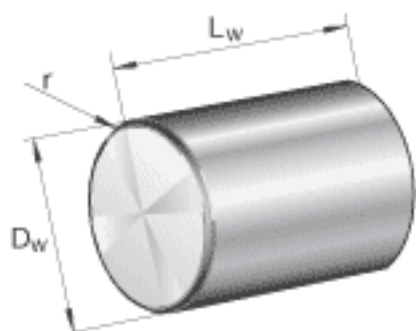

FAG ZRB24X26参数

尺寸	D_w	24	mm	直径
	L_w	26	mm	长度
	r	0.8	mm	倒角尺寸
重量	m	9200	g	质量, 100件

FAG ZRB24X26图片

参考资料:<http://www.sozhou.com/p/f38194eb.html>