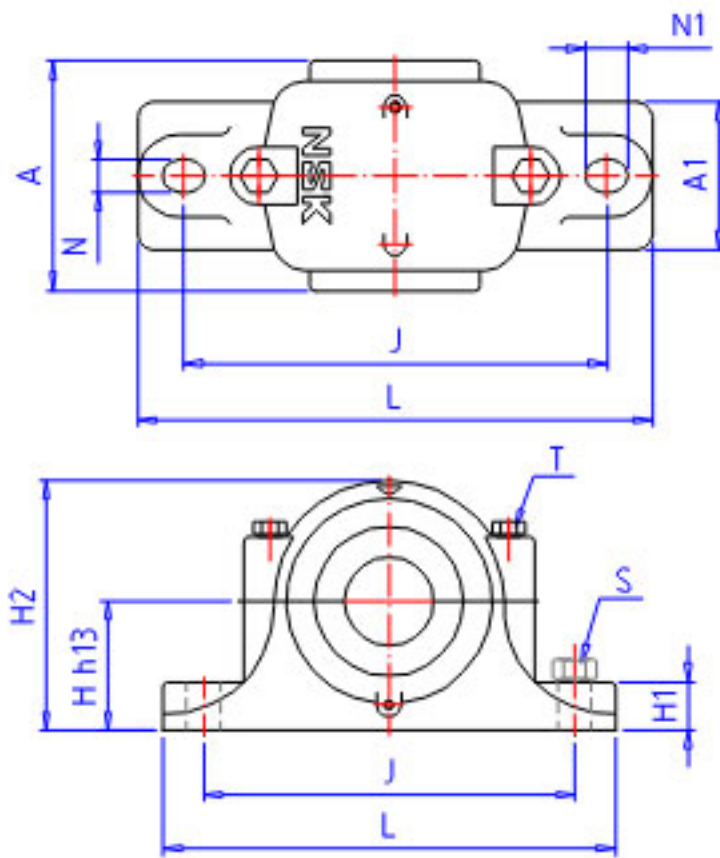

### NSK SN 314C 2参数

型号	型号	SN 314C 2		-	
轴径	D3	70	mm	轴径	
轴承座	PLB	SN 314C		型号	
适用部件	SBBN	2314		调心球轴承	
	AN	22314EAE4		调心滚子轴承	
	NUT	AN 14		螺母型号	
	WA	AW 14X		垫圈	
尺寸	D1	80	mm	轴径	
	D2	65	mm	轴径	
	DH8	150	mm	直径	
	HH13	95	mm	高度	
	J	260	mm	长度	
	N	22	mm	长度	
	N1	27	mm	长度	
	A	130	mm	长度	
	L	320	mm	长度	
	A1	90	mm	宽度	
	H1	32	mm	高度	
	H2	185	mm	高度	
	GH13	61.0	mm	长度	
	T	M16	mm	规格	
	S	M20	mm	规格	
	重量	MASS	10000	g	重量
	适用部件	LRN	SR 150X10		定位圈规格(外径×宽)
Q		1		定位圈个数	
油封	OS1	GS 18		油封d1端	
	OS2	GS 15		油封d2端	

### NSK SN 314C 2图片

参考资料:<http://www.sozhou.com/p/f3774fca.html>