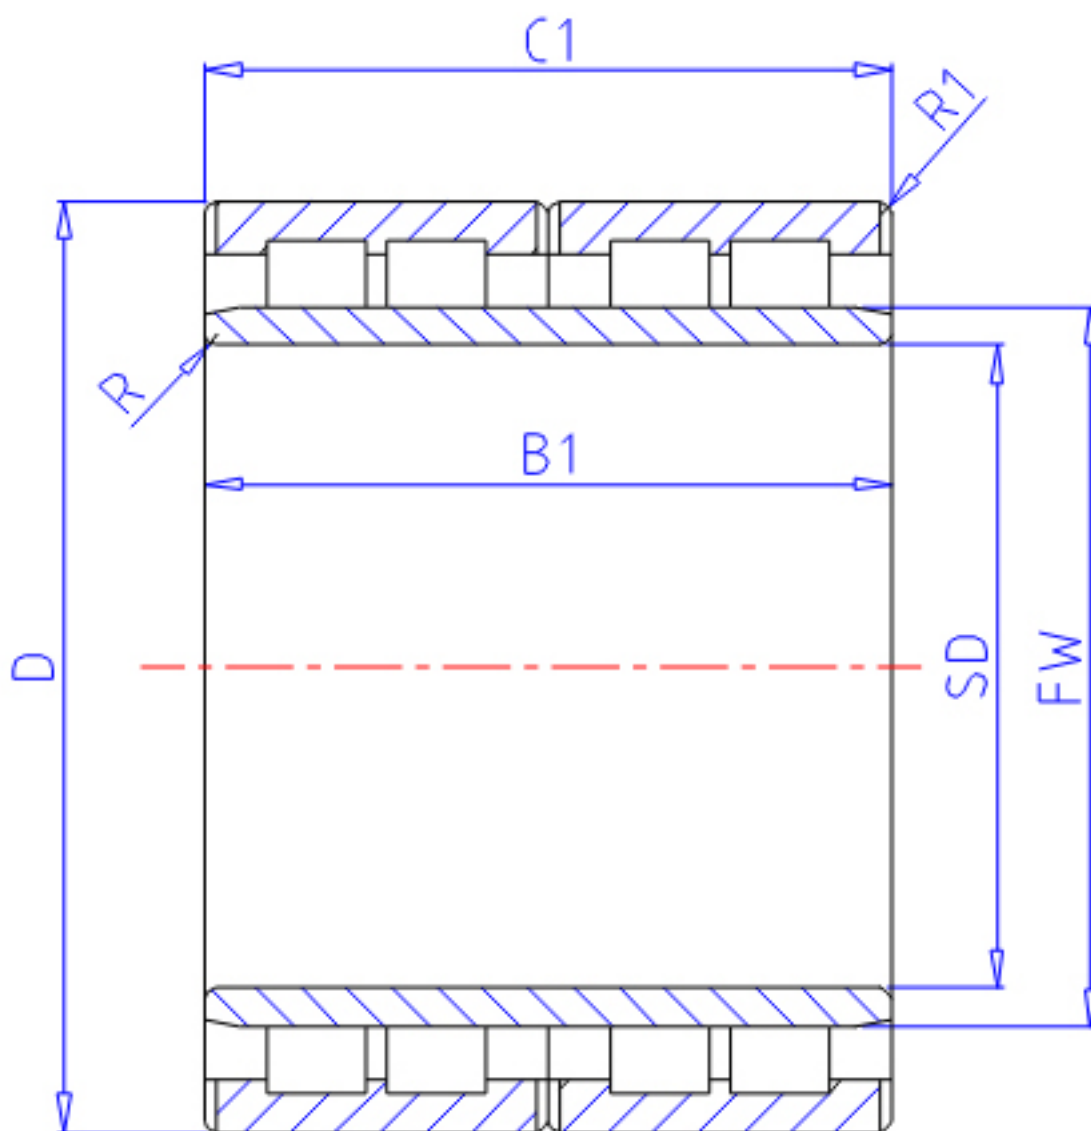

NTN 4R5405参数

主要尺寸	SD	270	mm	-
	D	380	mm	外径
	B1	280	mm	宽度
	C1	280	mm	-
	R	2.5	mm	(最小)
	R2	2.5	mm	(最小)
	R1	2.5	mm	(最小)
型号	ORDER	4R5405		型号
基本额定载荷	CR	2580000	N	动载荷
	COR	6850000	N	静载荷
	CRF	263 000	kgf	动载荷
	CORF	700 000	kgf	静载荷
尺寸	FW	299	mm	-
重量	MASS	105000	g	重量

NTN 4R5405图片

参考资料:<http://www.sozhou.com/p/f330ad89.html>