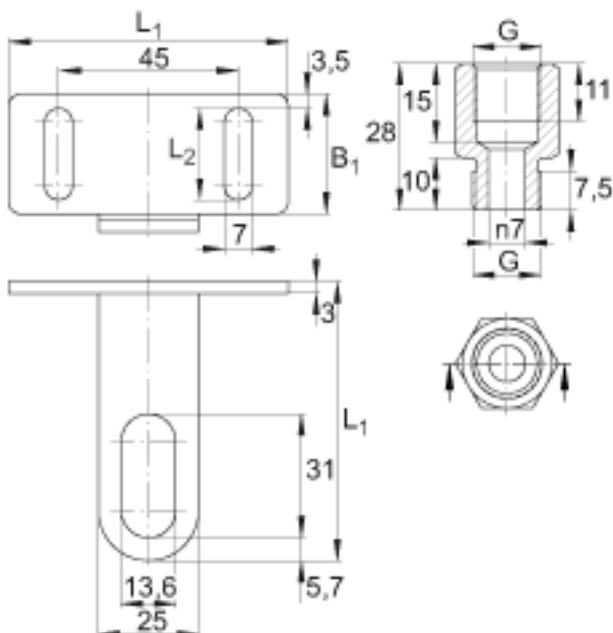

FAG ARCALUB. FIXING-ANGLE参数

尺寸	$L_2$	45	mm	-
	$L_3$	12.5	mm	-
	$L_4$	7	mm	-
	D, $D_1$	2.2	mm	-
	$H_1$	50	mm	-
	$H_2$	34	mm	-
	$H_3$	6	mm	-
	$L_1$	70	mm	-

FAG ARCALUB. FIXING-ANGLE图片

参考资料:<http://www.sozhou.com/p/f3248f7d.html>