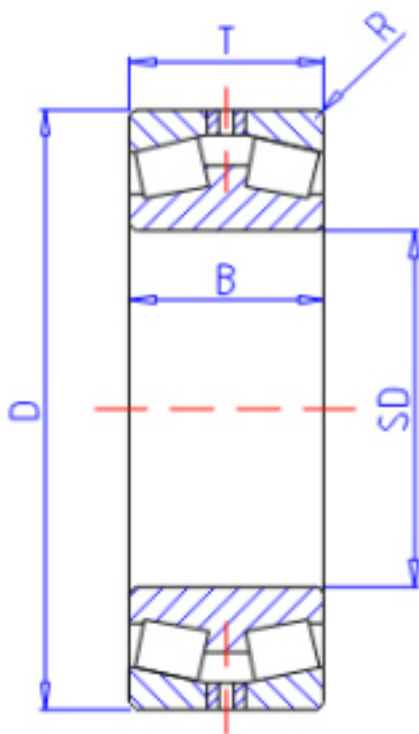

KOYO 45224参数

主要尺寸	SD	120	mm	内径
	D	180	mm	外径
	T	46	mm	-
	B	46.000	mm	宽度
	R	2.0	mm	(最小)
型号	ORDER	45224		型号
基本额定载荷	CR	229000	N	动载荷
	C0	424000	N	静载荷

KOYO 45224图片

参考资料:<http://www.sozhou.com/p/f3085407.html>