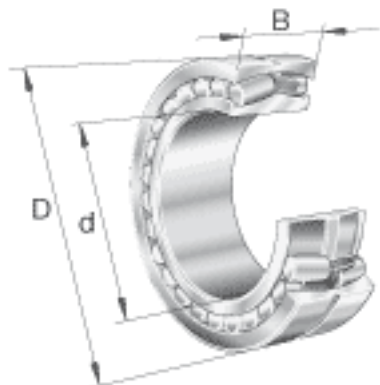

FAG 22264-MB参数

尺寸	d	320	mm	-
	D	580	mm	-
	B	150	mm	-
	D₁	503.5	mm	-
	D_{a max}	560	mm	-
	d_{a min}	340	mm	-
	d_s	12.5	mm	-
	n_s	23.5	mm	-
	r_{a max}	4	mm	-
	r_{min}	5	mm	-
重量	m	177000	g	质量
基本额定载荷	C_r	3050000	N	基本额定动载荷，径向
计算系数	e	0.27		-
	Y₁	2.47		-
	Y₂	3.67		-
基本额定载荷	C_{0r}	4900000	N	基本额定静载荷，径向
计算系数	Y₀	2.41		-
极限转速	n_G	1380	r/min	极限转速
参考转速	n_B	830	r/min	参考速度
疲劳极限载荷	C_{ur}	345000	N	疲劳极限载荷，径向

FAG 22264-MB图片