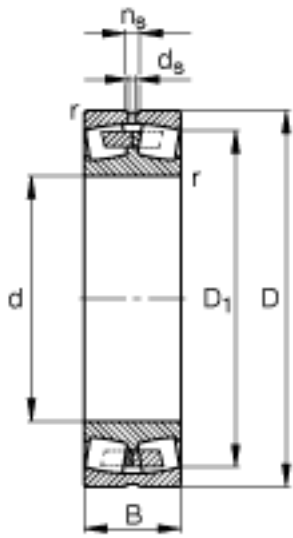

FAG 22264-MB参数

尺寸	d	320	mm	-
	D	580	mm	-
	B	150	mm	-
	D ₁	503.5	mm	-
	D _{a max}	560	mm	-
	d _{a min}	340	mm	-
	d _s	12.5	mm	-
	n _s	23.5	mm	-
	r _{a max}	4	mm	-
	r _{min}	5	mm	-
重量	m	177000	g	质量
基本额定载荷	C _r	3050000	N	基本额定动载荷，径向
计算系数	e	0.27		-
	Y ₁	2.47		-
	Y ₂	3.67		-
基本额定载荷	C _{0r}	4900000	N	基本额定静载荷，径向
计算系数	Y ₀	2.41		-
极限转速	n _G	1380	r/min	极限转速
参考转速	n _B	830	r/min	参考速度
疲劳极限载荷	C _{ur}	345000	N	疲劳极限载荷，径向

FAG 22264-MB图片

参考资料:<http://www.sozhou.com/p/f305d24f.html>