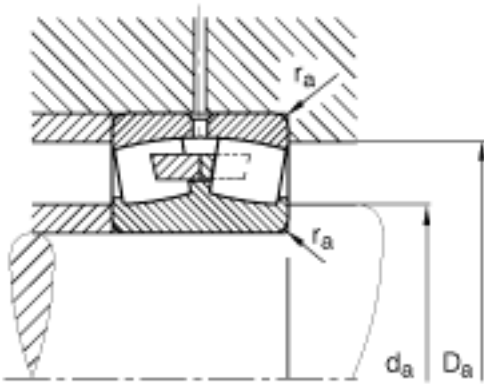

参考资料:<http://www.sozhou.com/p/f305d24f.html>