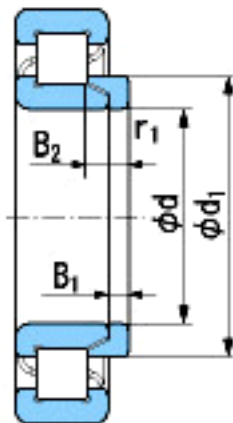

NACHI HJ305E参数

外形尺寸	d	25	mm	内径
	d1(max)	38.2	mm	(最大)
	B1	4	mm	-
	B2	7	mm	-
	r1	1.1~2	mm	径向
	r1	1.1~3.5	mm	径向
重量	Mass	24	g	重量
基本额定载荷	Cr	-	N	动载荷
	Cor	-	N	静载荷
极限速度	Grease	-	r/min	脂润滑
	Oil	-	r/min	油润滑

NACHI HJ305E图片