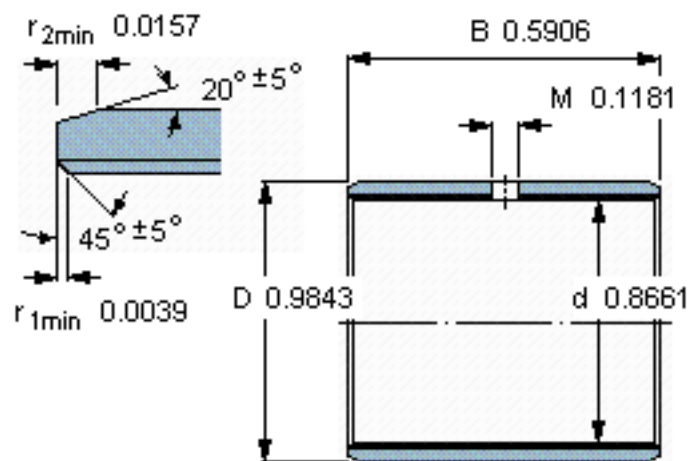

SKF PCM 222515 M参数

主要尺寸	d	22	mm	-
	D	25	mm	-
	B	15	mm	-
基本额定载荷	C	37500	N	动载荷
	C_0	78000	N	静载荷
重量	重量	11	g	-
型号	型号	PCM 222515 M	-	-

SKF PCM 222515 M图片

特定负荷系数
材料常数

K 120
 K_M 1900

参考资料:<http://www.sozhou.com/p/f2800fbe.html>