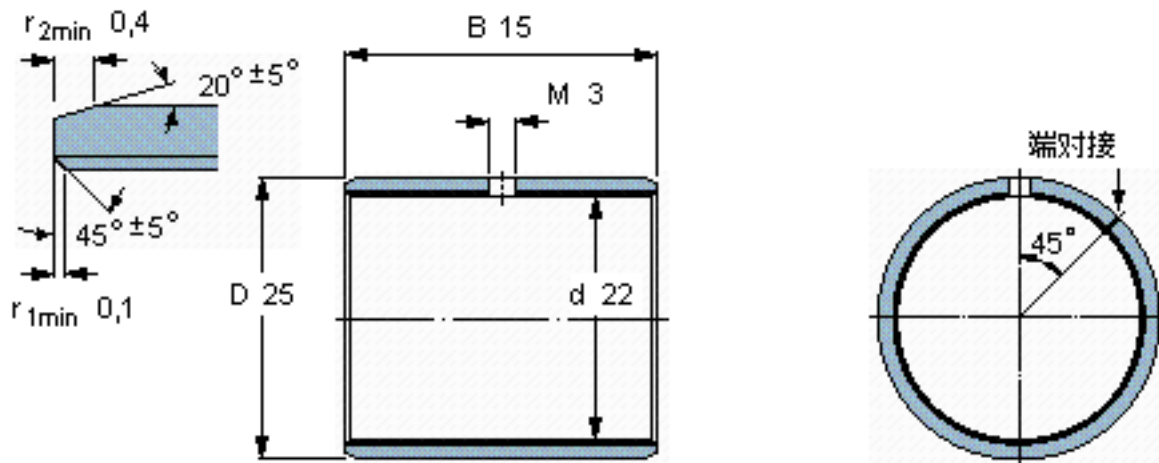

SKF PCM 222515 M参数

主要尺寸	d	22	mm	-
	D	25	mm	-
	B	15	mm	-
基本额定载荷	C	37500	N	动载荷
	C_0	78000	N	静载荷
重量	重量	11	g	-
型号	型号	PCM 222515 M	-	-

SKF PCM 222515 M图片

特定负荷系数
材料常数

K 120
 K_M 1900

参考资料:<http://www.sozhou.com/p/f2800fbe.html>