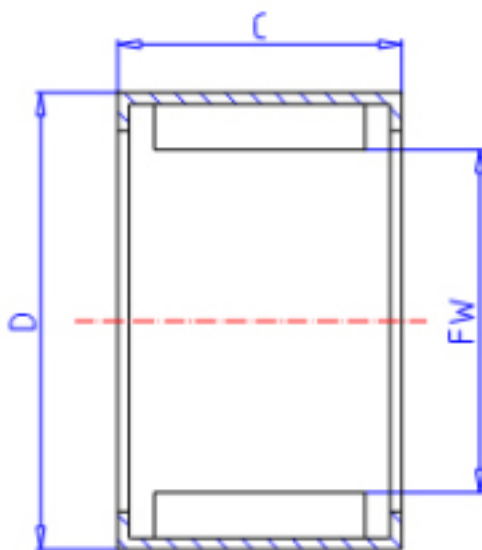

KOYO BHM2525参数

主要尺寸	FW	25.0	mm	内径
	C	25	mm	宽度
	D	33	mm	外径
型号	ORDER	BHM2525		型号
基本额定载荷	CR	31300	N	动载荷
	C0	66300	N	静载荷
极限转速	NO	5000	1/min	油润滑

KOYO BHM2525图片

参考资料:<http://www.sozhou.com/p/f219f4ae.html>