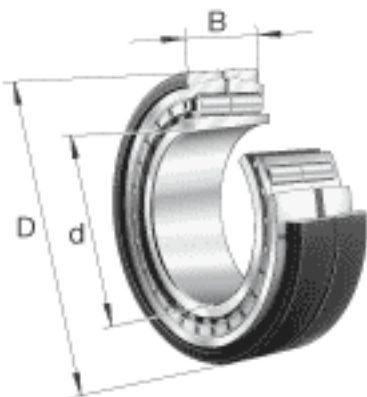

FAG Z-565668. ZL-K-C5参数

尺寸	d	240	mm	-
	D	360	mm	-
	B	92	mm	-
	D ₁	307.3	mm	-
	D _{a max}	0	mm	-
	d _{a min}	0	mm	-
	d _s	4.8	mm	-
	F	269	mm	-
	n _s	12.2	mm	-
	r _{a max}	2.5	mm	-
	r _{min}	3	mm	-
	s	8	mm	距离中心位置的轴向偏移
重量	m	34600	g	质量
基本额定载荷	C _r	950000	N	基本额定动载荷，径向
	C _{0r}	2080000	N	基本额定静载荷，径向
极限转速	n _G	3050	r/min	极限转速
疲劳极限载荷	C _{ur}	240000	N	疲劳极限载荷，径向

FAG Z-565668. ZL-K-C5图片

参考资料:<http://www.sozhou.com/p/f20dd56a.html>