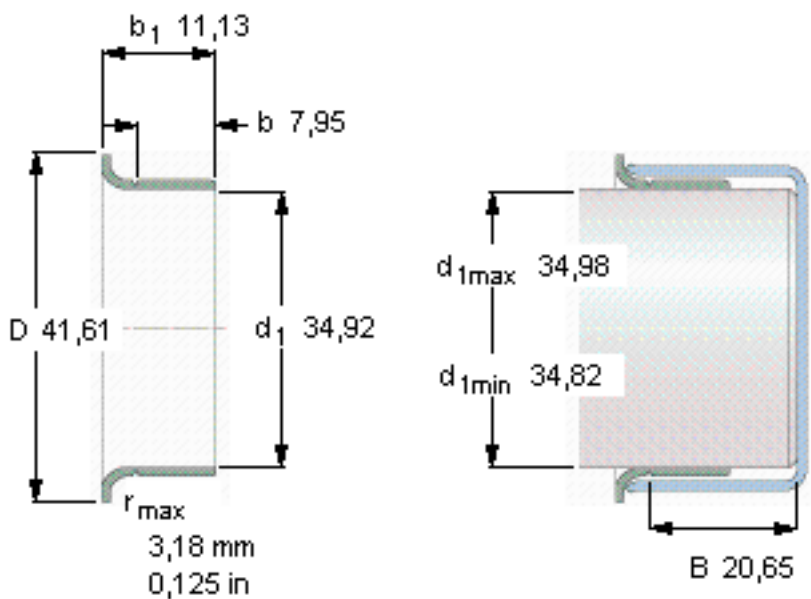

SKF 99133参数

轴径范围	d_1 最小	34.82	mm	-
	D_1 最大	34.98	mm	-
公称尺寸	d_1	34.92	mm	-
	± 0.063 in	41.61	mm	-
	± 0.031 in	7.95	mm	-
	± 0.031 in	11.13	mm	-
	\approx	20.65	mm	-
型号	型号	99133	-	-
注释	** 请与SKF联系了解供货情况	-	-	-

SKF 99133图片

参考资料: <http://www.sozhou.com/p/f1eb7cd6.html>