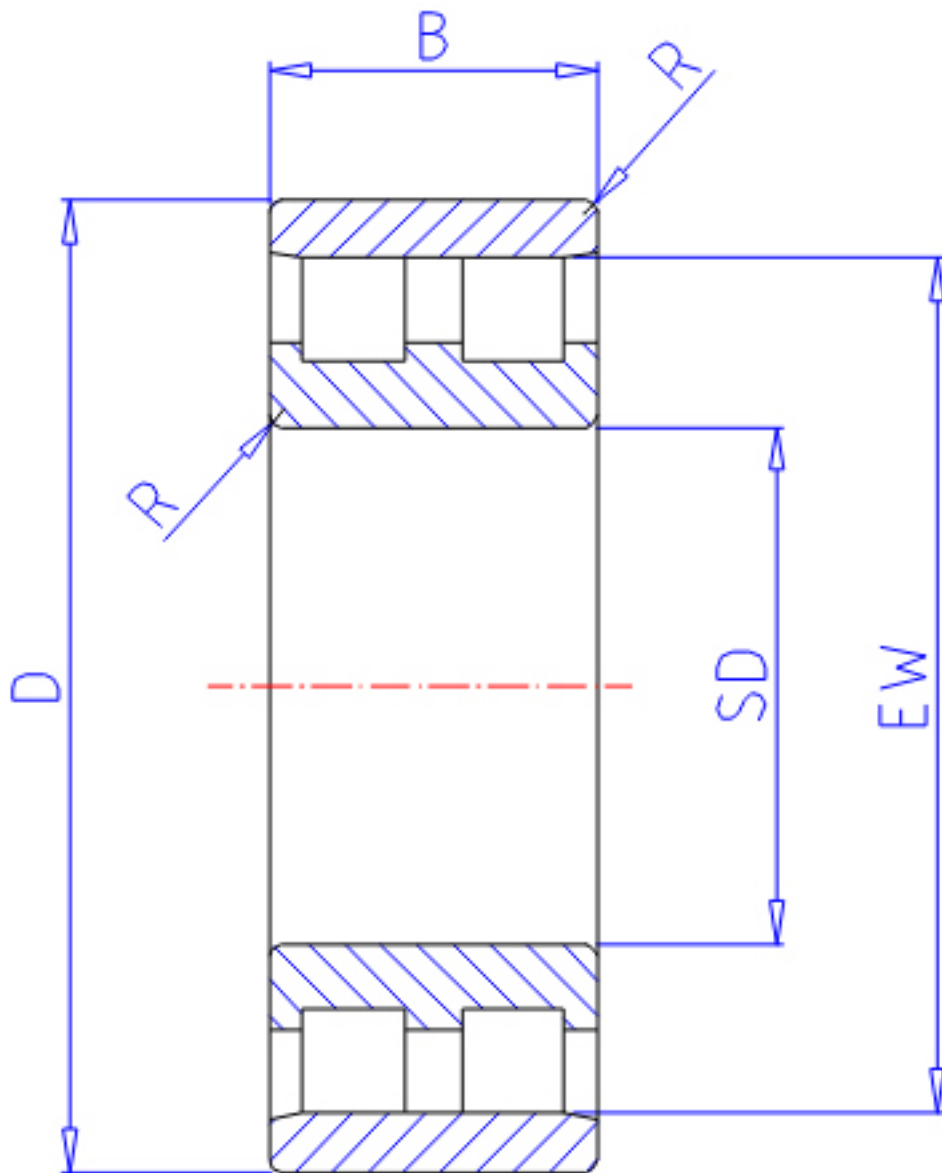

NTN NN4948参数

主要尺寸	SD	240	mm	-
	D	320	mm	外径
	B	80	mm	宽度
	R	2.1	mm	(最小)
型号	ORDER	NN4948		型号
基本额定载荷	CR	610000	N	动载荷
	COR	1410000	N	静载荷
	CRF	62 500	kgf	动载荷
	CORF	144 000	kgf	静载荷
极限转速	LSG	1 700	r/min	脂润滑
	LSO	2 000	r/min	油润滑
尺寸	FW	265.0	mm	-
	EW	301.0	mm	-
重量	MASS	16400	g	重量
安装尺寸	DA1	251	mm	(最小)
	DB1	258	mm	(最小)
	DC	262	mm	(最大)
	DD	269	mm	(最小)
	DA	309	mm	(最大)
	DB2	309	mm	(最大)
	BB	304	mm	(最小)
	RAS	2	mm	(最大)

NTN NN4948图片

参考资料:<http://www.sozhou.com/p/f1d2010a.html>