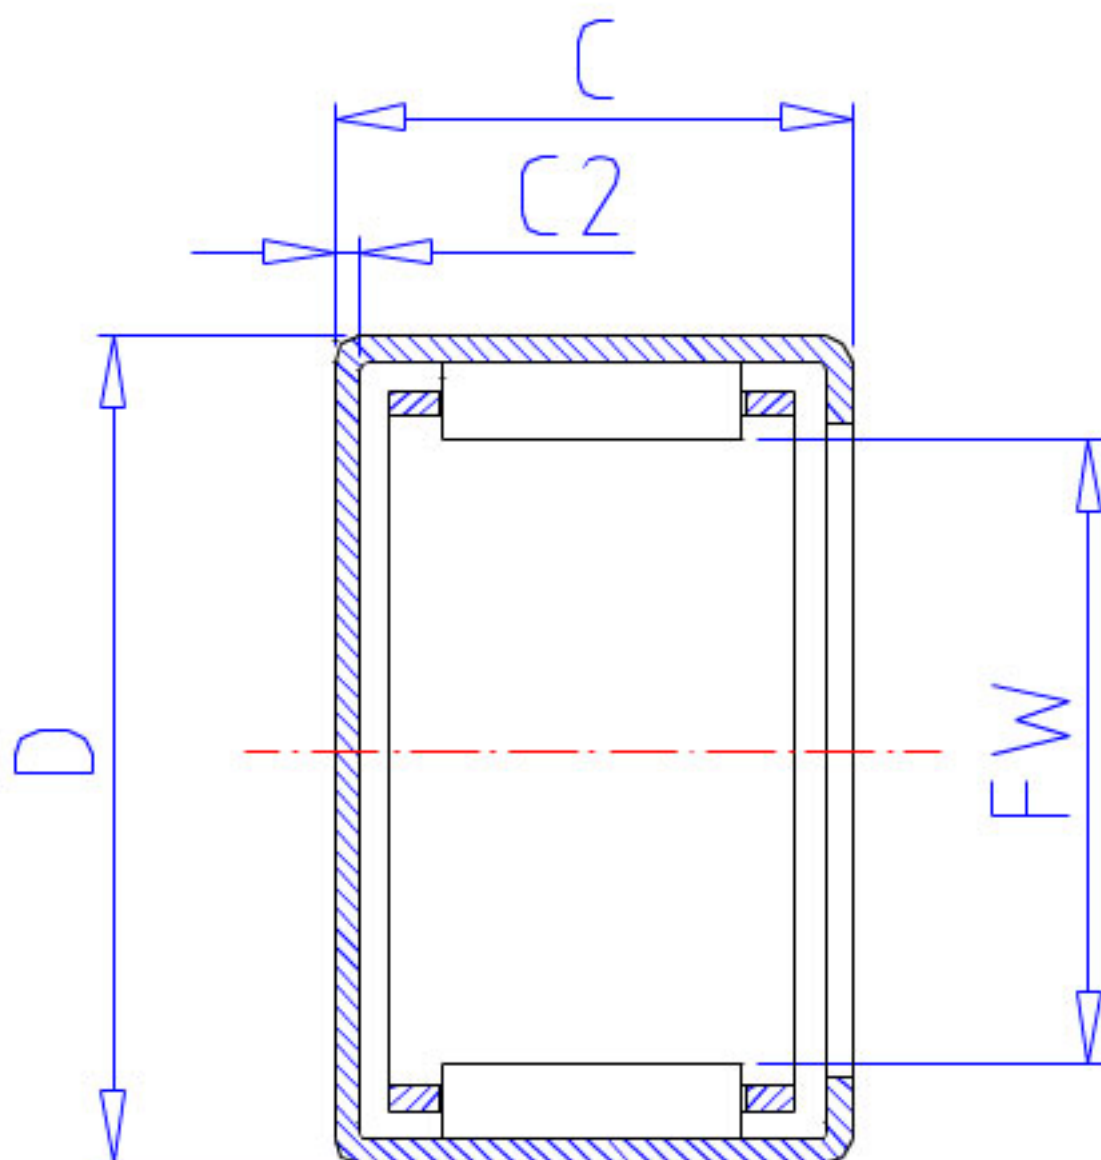

参考资料:<http://www.sozhou.com/p/f1acd37a.html>